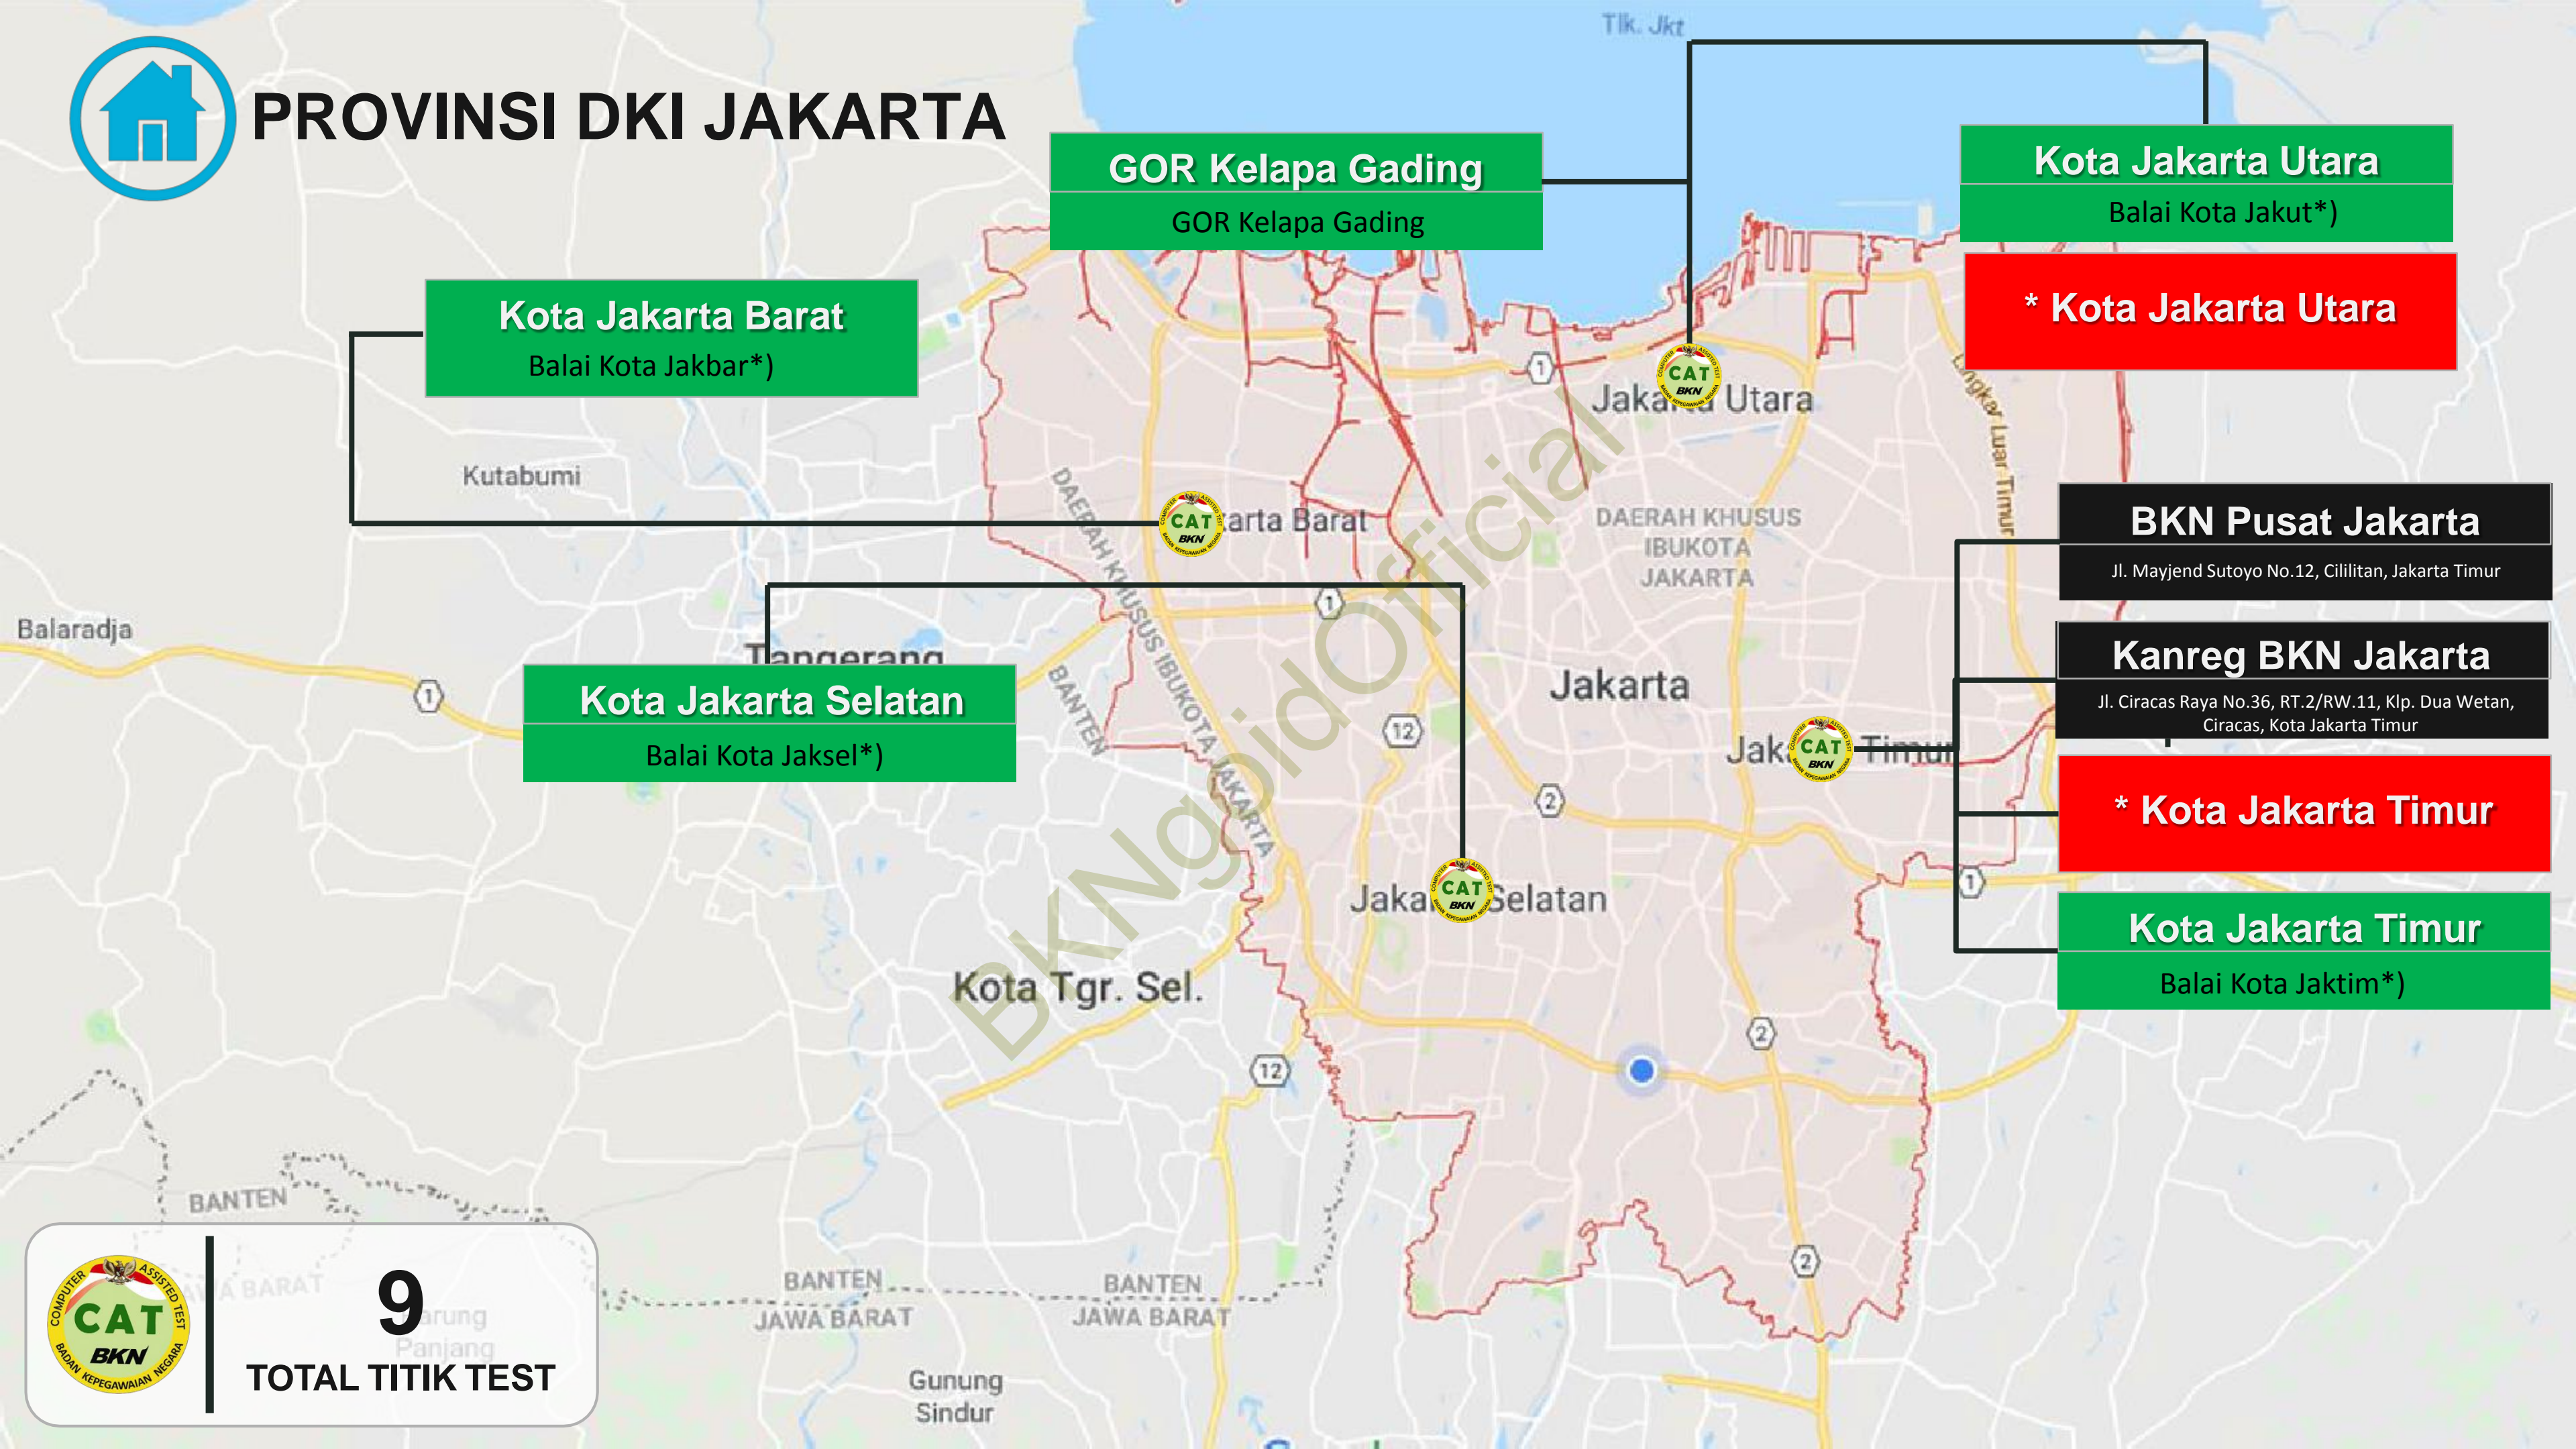

2

TOTAL TITIK TEST

PROVINSI DKI JAKARTA

GOR Kelapa Gading

GOR Kelapa Gading

Kota Jakarta Utara

Balai Kota Jakut*)

Kota Jakarta Barat

*** Kota Jakarta Timur**

Kota Jakarta Timur

Balai Kota Jaktim*)

9

TOTAL TITIK TEST

PROVINSI JAWA BARAT

Kab Bogor

Kab. Bandung

Kota Bandung

Kanreg BKN Bandung

Prov Bandung Sport Jabar (Arcamanik)

Kota Cirebon

Kota Tasikmalaya

1	Provinsi Jawa Barat	SPORT JABAR ARCAMANIK, Jl. Pacuan Kuda No.52, Sukamiskin, Arcamanik, Kota Bandung, Jawa Barat 40293	4	Kabupaten Cirebon	HOTEL THE RADIANT, Jalan Raya Cirebon - Kuningan KM. 12, Kondangsari, Beber, Kondangsari, Beber, Cirebon, Jawa Barat 45172
	Kabupaten Sumedang			Kabupaten Majalengka	
	Kabupaten Subang			Kabupaten Indramayu	
	Kabupaten Karawang			Kota Cirebon	
	Kota Sukabumi / kabupaten Sukabum		5	Kabupaten Tasikmalaya	PEMERINTAH KOTA TASIKMALAYA, Jl. Letnan Harun, Sukarindik, Bungursari, Tasikmalaya, Jawa Barat 46151
	Kab Purwakarta			Kabupaten Garut	
	Kota Cimahi			Kabupaten Ciamis	
	Kota Bandung			Kabupaten Pangandaran	
2	Kabupaten Bandung	Telekomunikasi, Jl. Terusan Buah Batu No.01, Sukapura, Dayeuhkolot, Bandung, Jawa Barat 40257		Kota Banjar	
	Kabupaten Bandung Barat			Kota Tasikmalaya	
	Kabupaten Bekasi				
3	Kabupaten Bogor	KOMP PEMDA TEGAR BERIMAN, Jl. Raya PemdaPakansari, Cibinong, Bogor, Jawa Barat 16915			
	Kota Sukabumi				
	Kabupaten Cianjur				
	Kota Bekasi				
	Kota Bogor				
	Kota Depok				

3

TOTAL TITIK TEST

1	Provinsi Banten	Gedung BPSDMD Provinsi Banten, Jl. Lintas Timur KM. 4 Karang Tanjung, Pandang egl
	Kota Tangerang Selatan	
	Kota Tangerang	
	Kabupaten Tangerang	
	Kota Serang	
	Kota Cilegon	
	Kabupaten Pandegelang	
	Kabupaten Lebak	
	Kabupaten Serang	