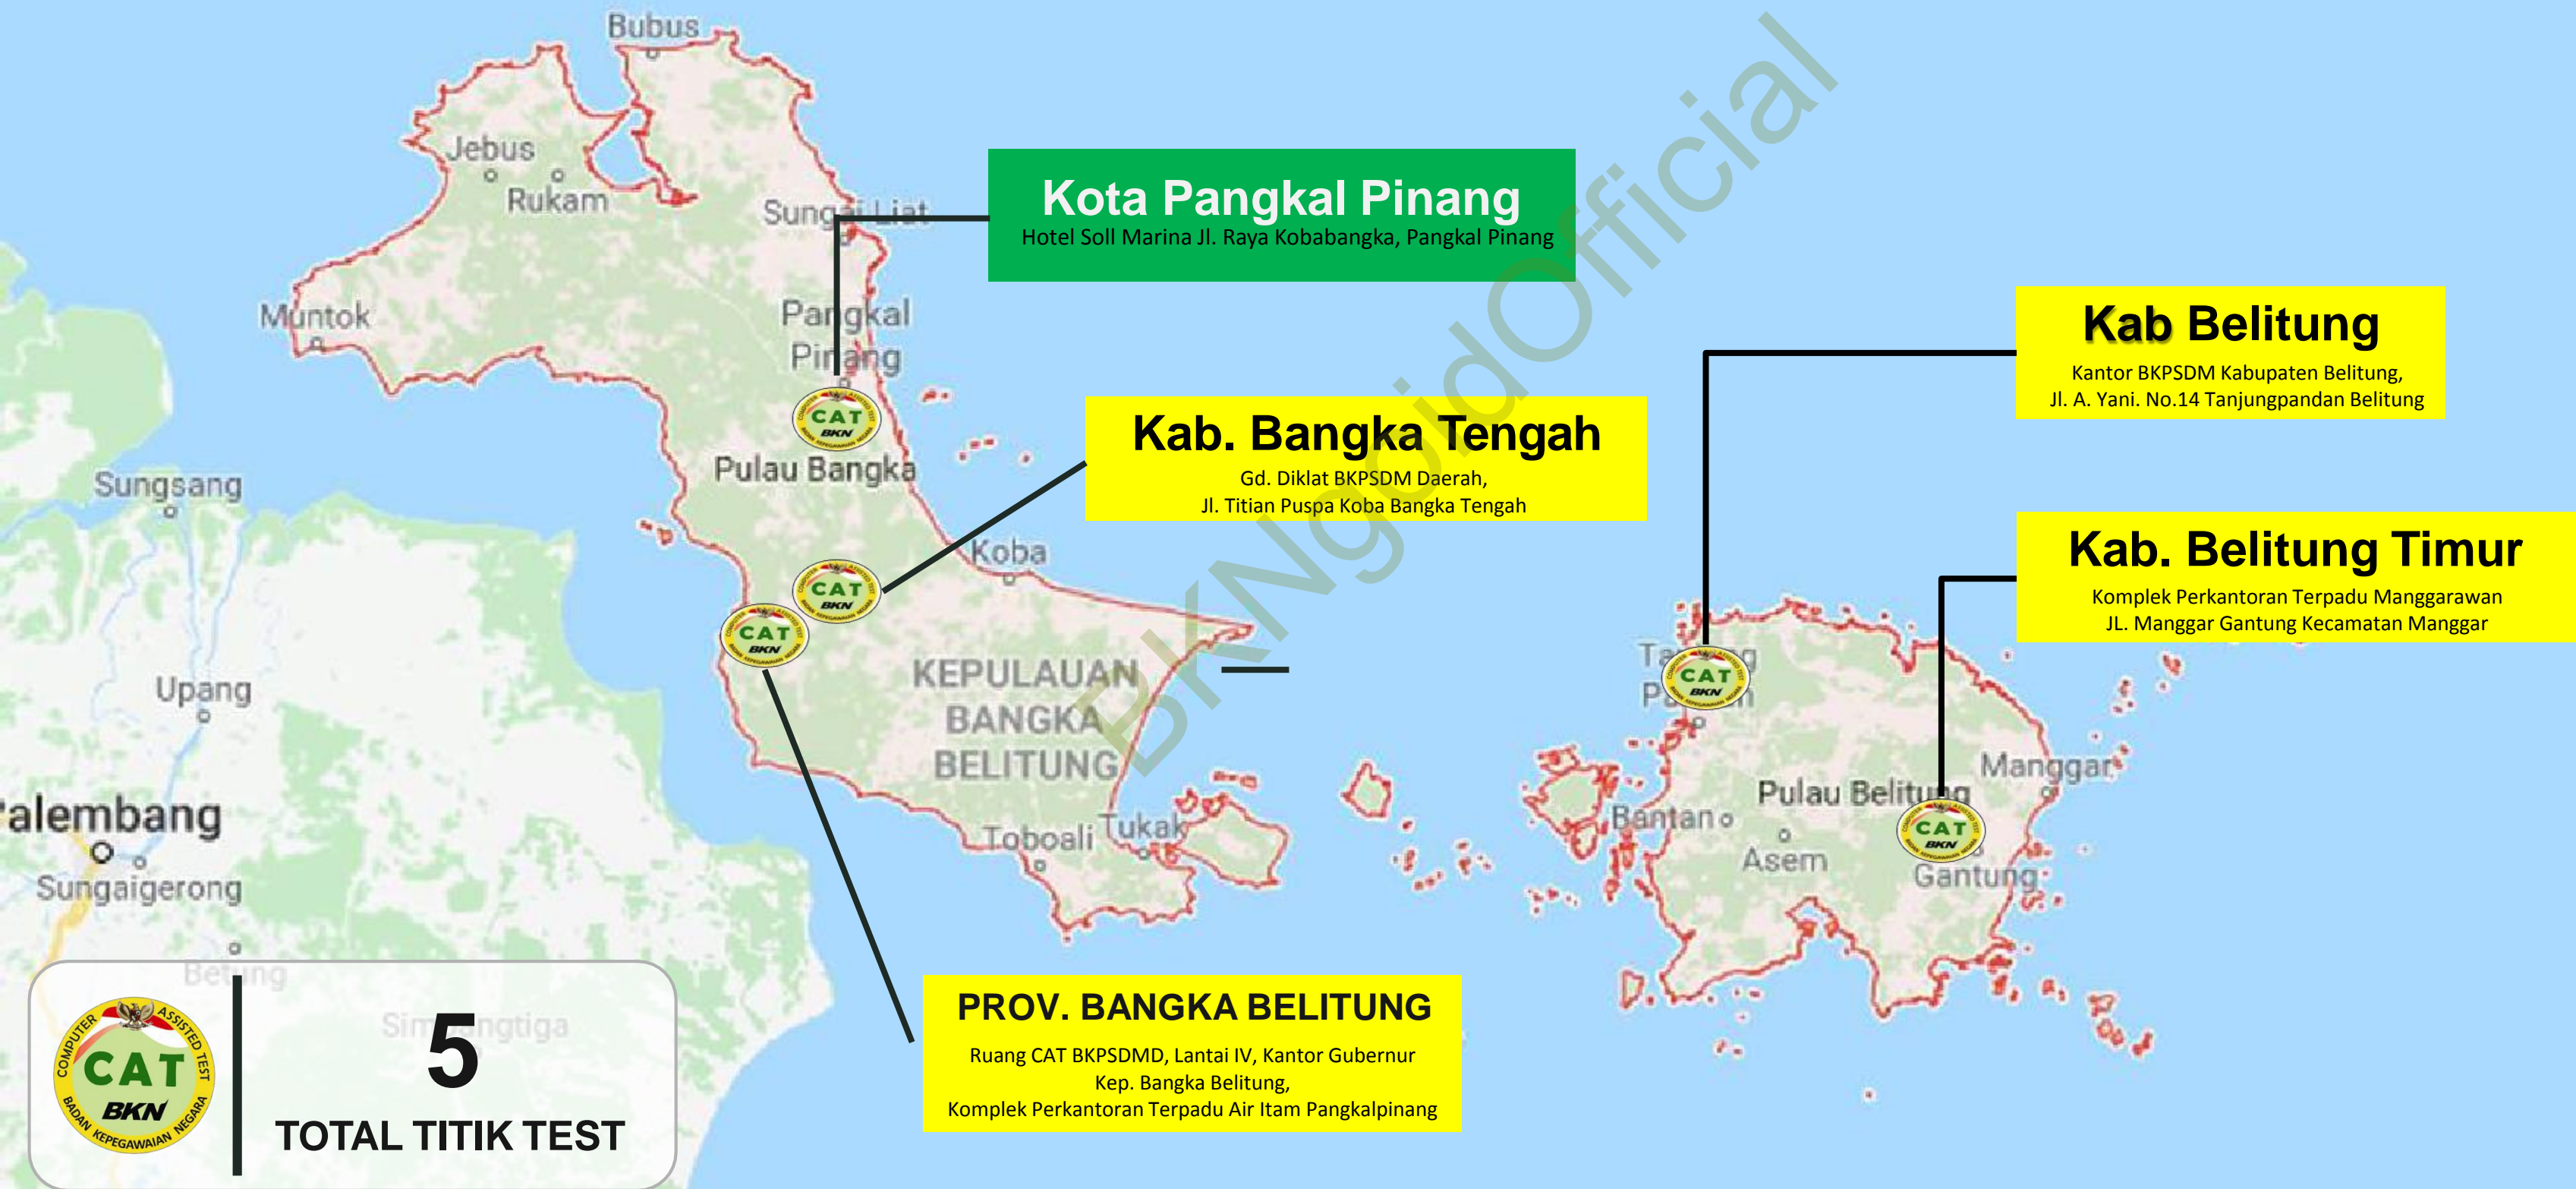

UPT Batam

5

TOTAL TITIK TEST

PROVINSI BANGKA BELITUNG

PROVINSI JAMBI

Kab Tebo

BKPSDM Kab. Tebo di Kompleks Perkantoran Bupati Tebo
Jl. lintas Tebo Bungo Km 12 Muara Tebo Kab. Tebo, Jambi

UPT BKN Jambi

3

TOTAL TITIK TEST

PROVINSI SUMATERA SELATAN

Kota Palembang
Gd. Main Dining Hall JSC Palembang
Jl. Gubernur H.A. Bastari No.1039, Kota Palembang

Kota Lubuk Linggau
Gd. Auditorium, Kab. Musi Rawa
Jl. Yos Sudarso, Kota Lubuk Linggau