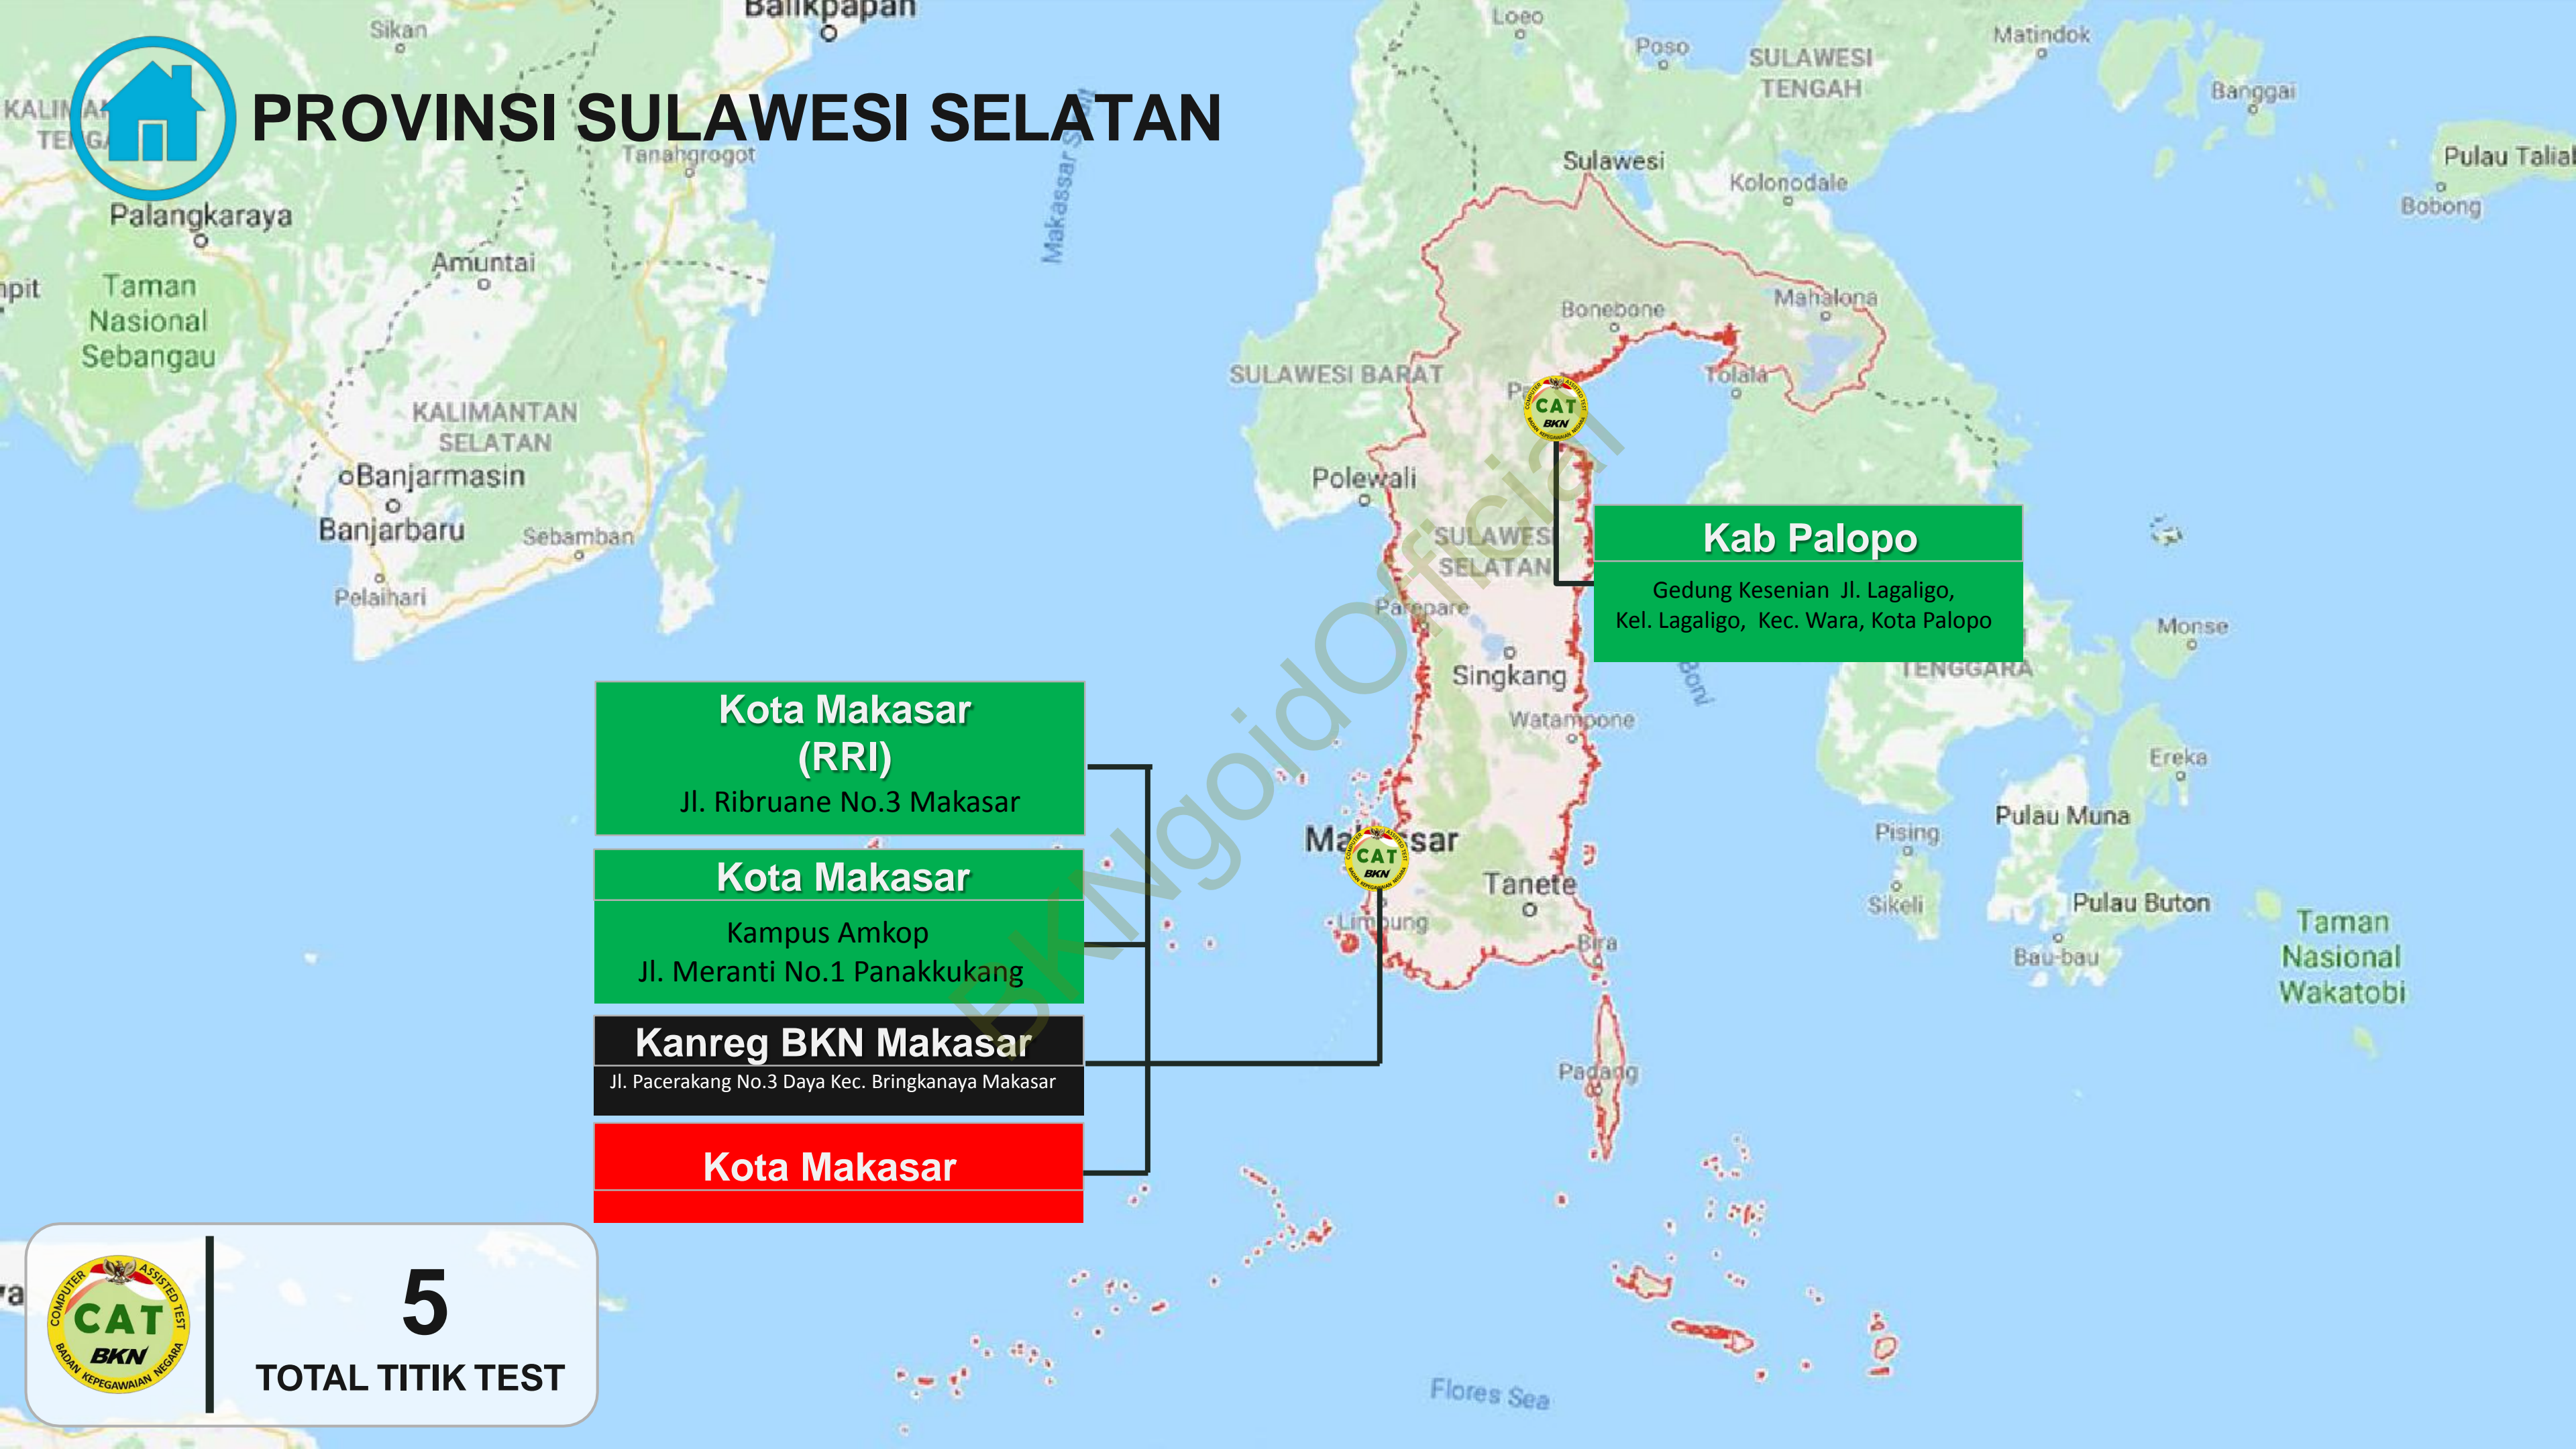

2

TOTAL TITIK TEST

PROVINSI SULAWESI SELATAN

Kota Makasar (RRI)

Jl. Ribruane No.3 Makasar

Kota Makasar

Kampus Amkop
Jl. Meranti No.1 Panakkukang

Kanreg BKN Makassar