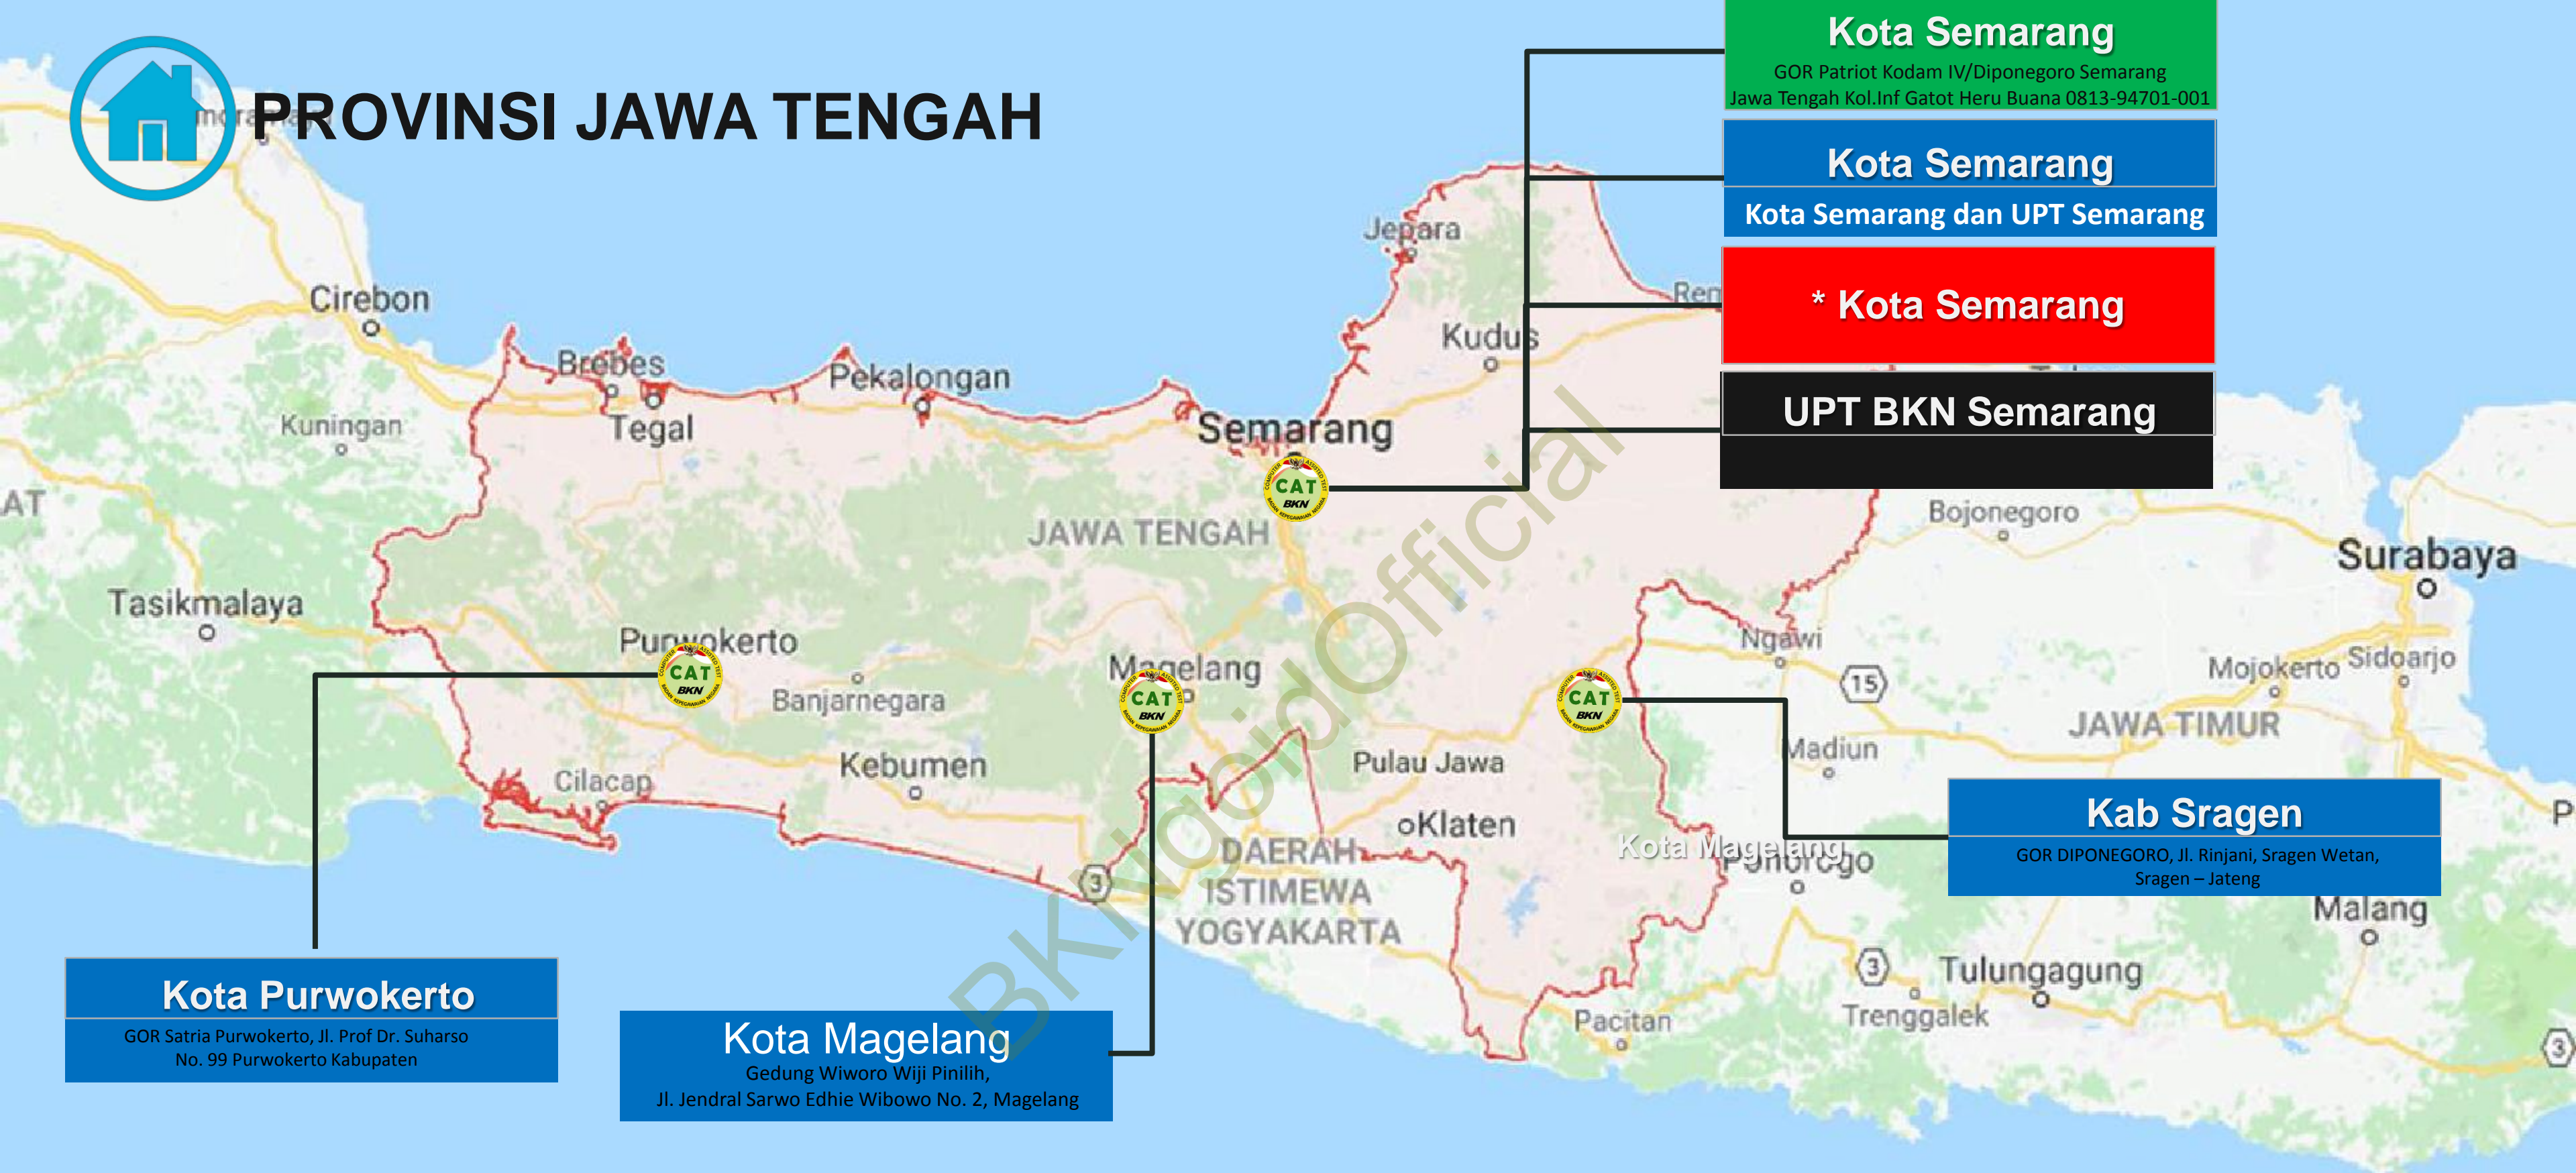

PROVINSI JAWA TENGAH

Kota Semarang
GOR Patriot Kodam IV/Diponegoro Semarang
Jawa Tengah Kol.Inf Gatot Heru Buana 0813-94701-001

Kota Semarang
Kota Semarang dan UPT Semarang

* Kota Semarang

UPT BKN Semarang

Kota Purwokerto
GOR Satria Purwokerto, Jl. Prof Dr. Suharso
No. 99 Purwokerto Kabupaten

Kota Magelang
Gedung Wiworo Wiji Pinilih,
Jl. Jendral Sarwo Edhie Wibowo No. 2, Magelang

Kab Sragen
GOR DIPONEGORO, Jl. Rinjani, Sragen Wetan,
Sragen – Jateng

7
TOTAL TITIK TEST

Provinsi Jawa Tengah			
1	Propinsi Jawa Tengah	GOR Wujil Pandanaran, Jl. Jendral Sudirman No. 100 Wujil, Bergas Ungaran	
	Kabupaten Rembang		
	Kabupaten Pati		
	Kabupaten Kudus		
	Kabupaten Jepara		
	Kabupaten Demak		
	Kabupaten Semarang		
	Kabupaten Kendal		
	Kabupaten Batang		
	Kota Salatiga		
	Kota Semarang		
2	Kabupaten Purworejo		Gedung Wiworo Wiji Pinilih, Jl. Jendral Sarwo Edhie Wibowo No. 2, Magelang
	Kabupaten Wonosobo		
	Kabupaten Magelang		
	Kabupaten Temanggung		
	Kabupaten Banjarnegara		
	Kabupaten Kebumen		
	Kota Magelang		

3	Kabupaten Boyolali	GOR DIPONEGORO, Jl. Rinjani, Sragen Wetan, Sragen – Jateng		
	Kabupaten Klaten			
	Kabupaten Sukoharjo			
	Kabupaten Wonogiri			
	Kabupaten Karanganyar			
	Kabupaten Grobogan			
	Kabupaten Blora			
	Kabupaten Sragen			
	Kota Surakarta			
4	Kabupaten Banyumas	GOR Satria Purwokerto, Jl. Prof Dr. Suharso No. 99 Purwokerto		
	Kabupaten Cilacap			
	Kabupaten Purbalingga			
	Kabupaten Pemalang			
	Kabupaten Brebes			
	Kabupaten Pekalongan			
	Kabupaten Tegal			
	Kota Pekalongan			
	Kota Tegal			
	Kota Purwokerto