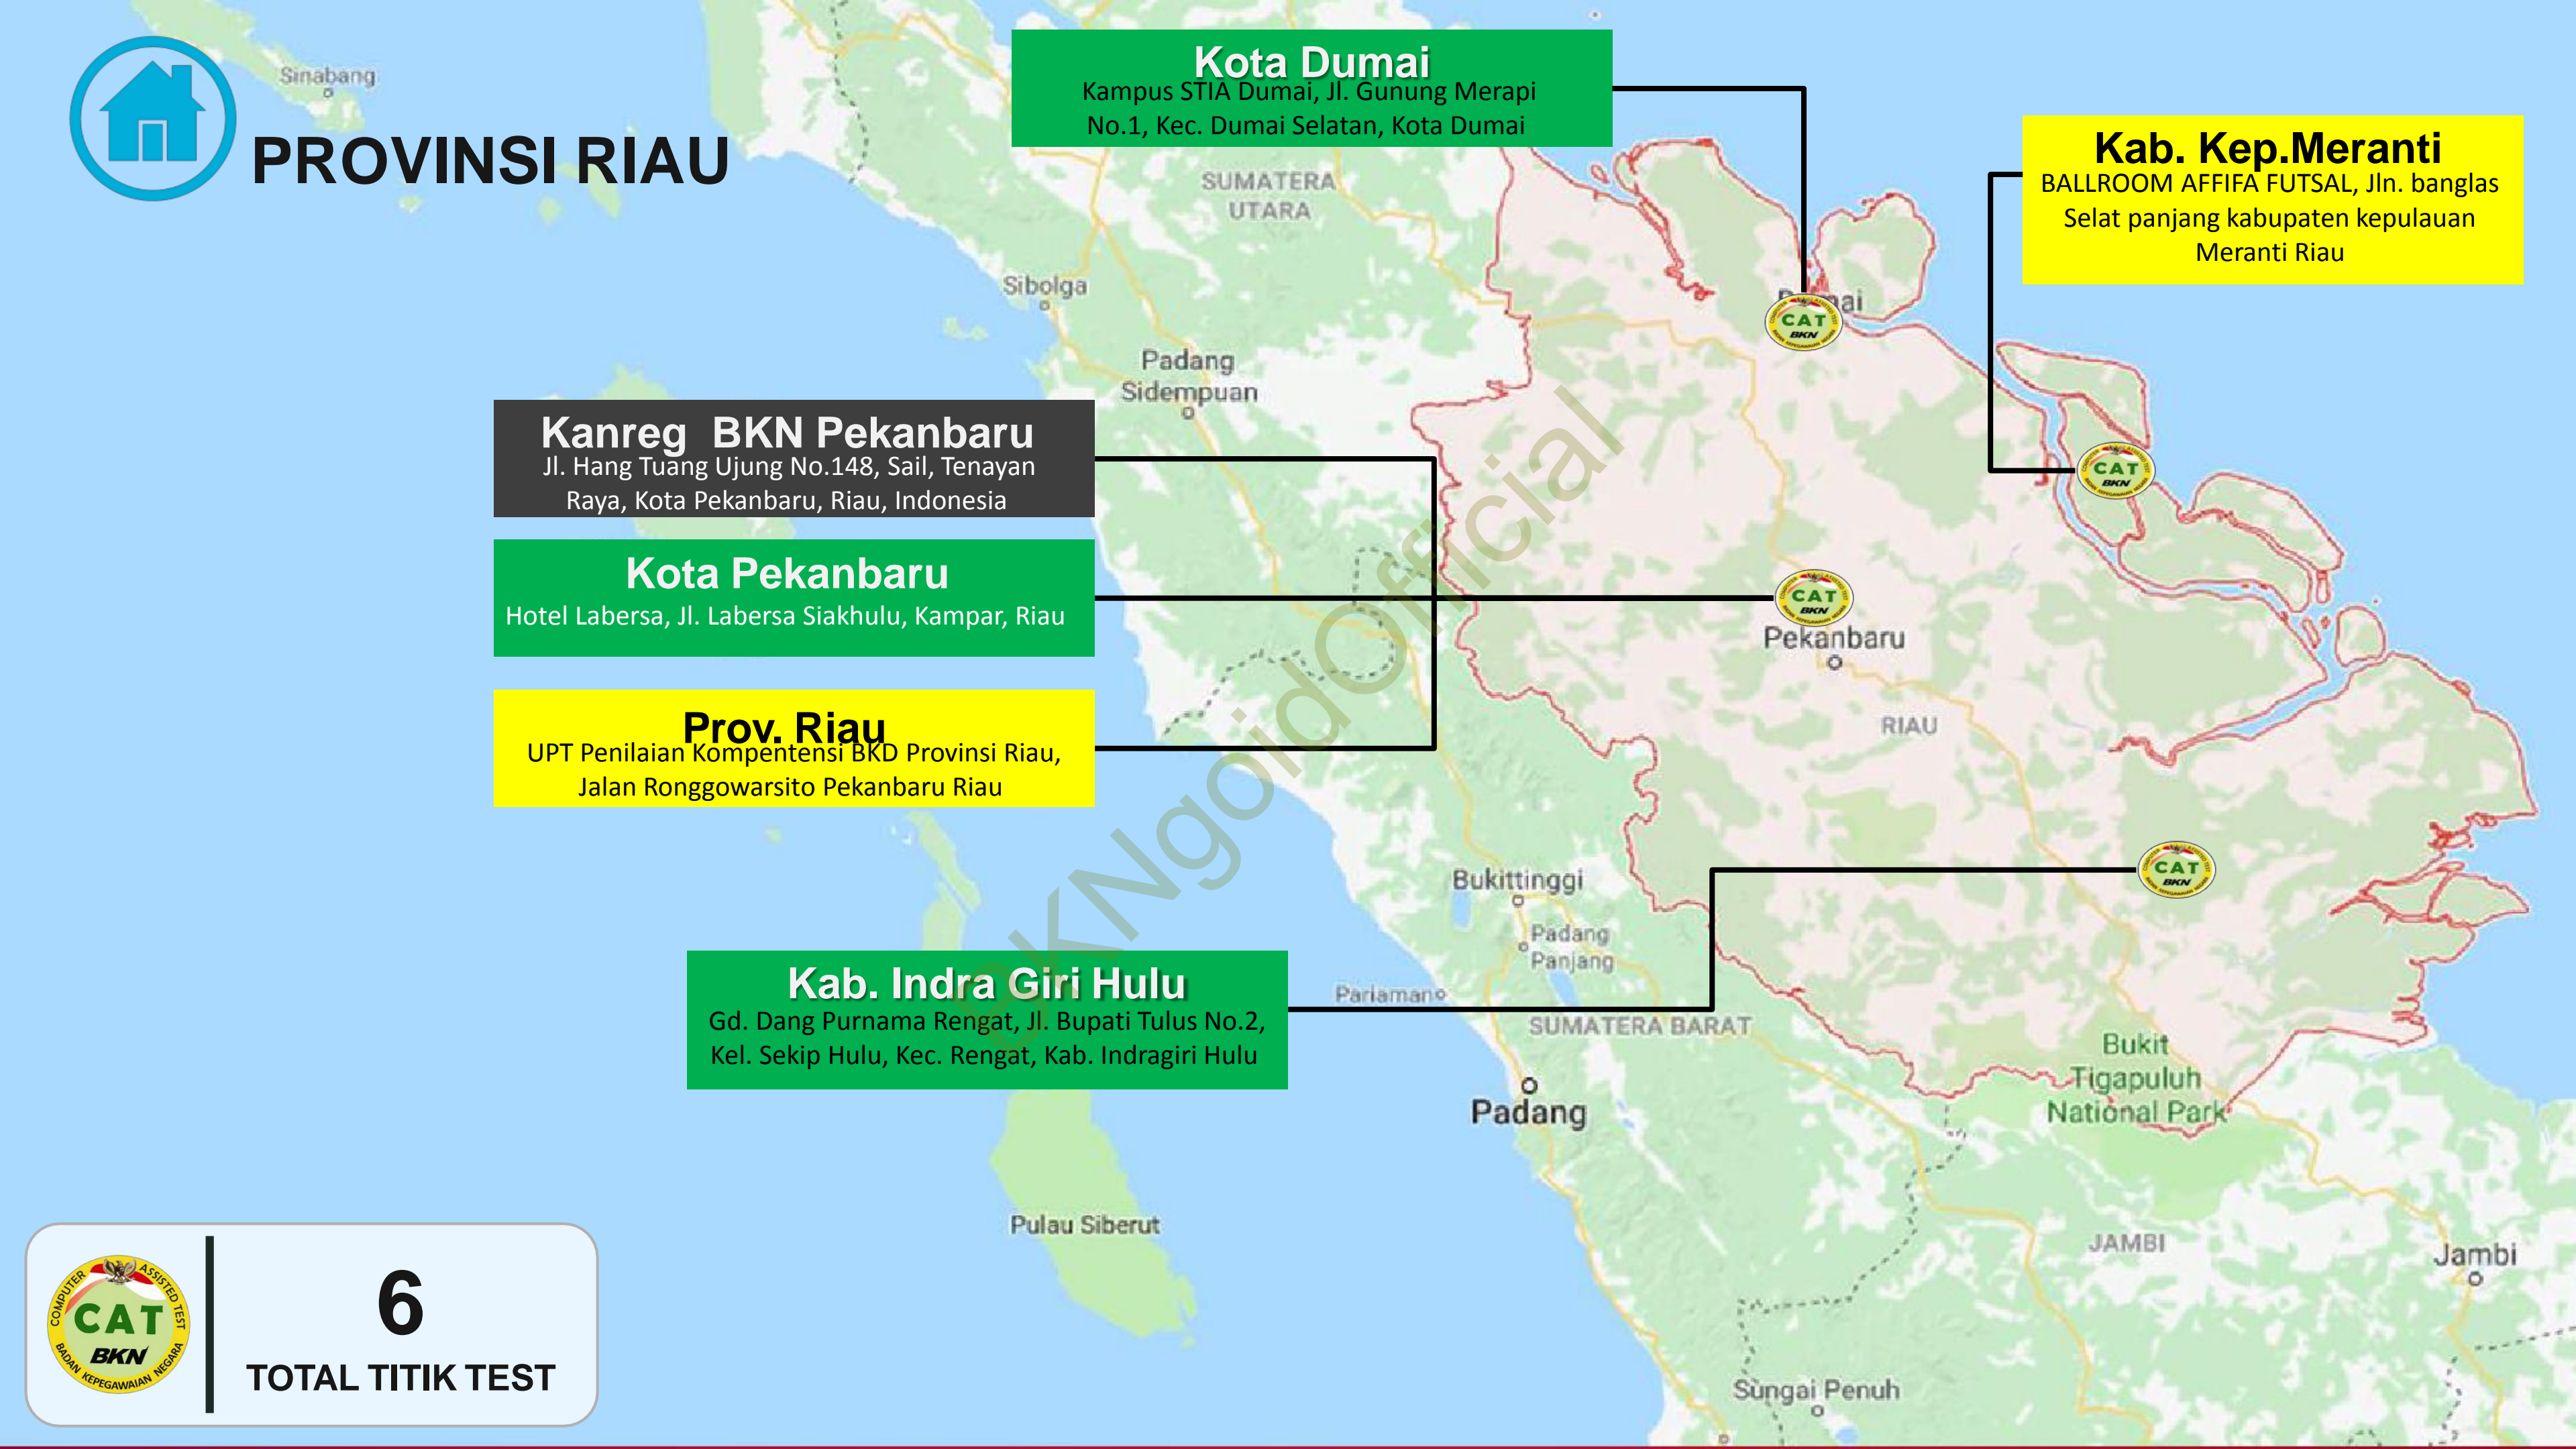

Eks. Kantor Bupati Tapanuli Selatan, Jl. Raya Junungan Lubis No. 74, Padang Sidempuan, Tapanuli Selatan

14

TOTAL TITIK TEST

PROVINSI SUMATRA BARAT

Kota Bukittinggi
Aula Pustaka Bung Hatta

Kota Solok
Kubung Tigo Baleh Solok, Jl. Lubuk
Sikarah Kel. IX Korong, Kota Solok

5

TOTAL TITIK TEST

PROVINSI RIAU

Kota Dumai
Kampus STIA Dumai, Jl. Gunung Merapi No.1, Kec. Dumai Selatan, Kota Dumai

Kab. Kep.Meranti
BALLROOM AFFIFA FUTSAL, Jln. banglas Selat panjang kabupaten kepulauan Meranti Riau

Kanreg BKN Pekanbaru
Jl. Hang Tuang Ujung No.148, Sail, Tenayan Raya, Kota Pekanbaru, Riau, Indonesia

Kota Pekanbaru
Hotel Labersa, Jl. Labersa Siakhulu, Kampar, Riau

Prov. Riau
UPT Penilaian Kompentensi BKD Provinsi Riau, Jalan Ronggowarsito Pekanbaru Riau

Kab. Indra Giri Hulu
Gd. Dang Purnama Rengat, Jl. Bupati Tulus No.2, Kel. Sekip Hulu, Kec. Rengat, Kab. Indragiri Hulu

6
TOTAL TITIK TEST

PROVINSI KEPULAUAN RIAU

Kab. Natuna

SMAN 1 BUNGURAN TIMUR Jln. Pramuka
no 12 Ranai kabupaten Natuna