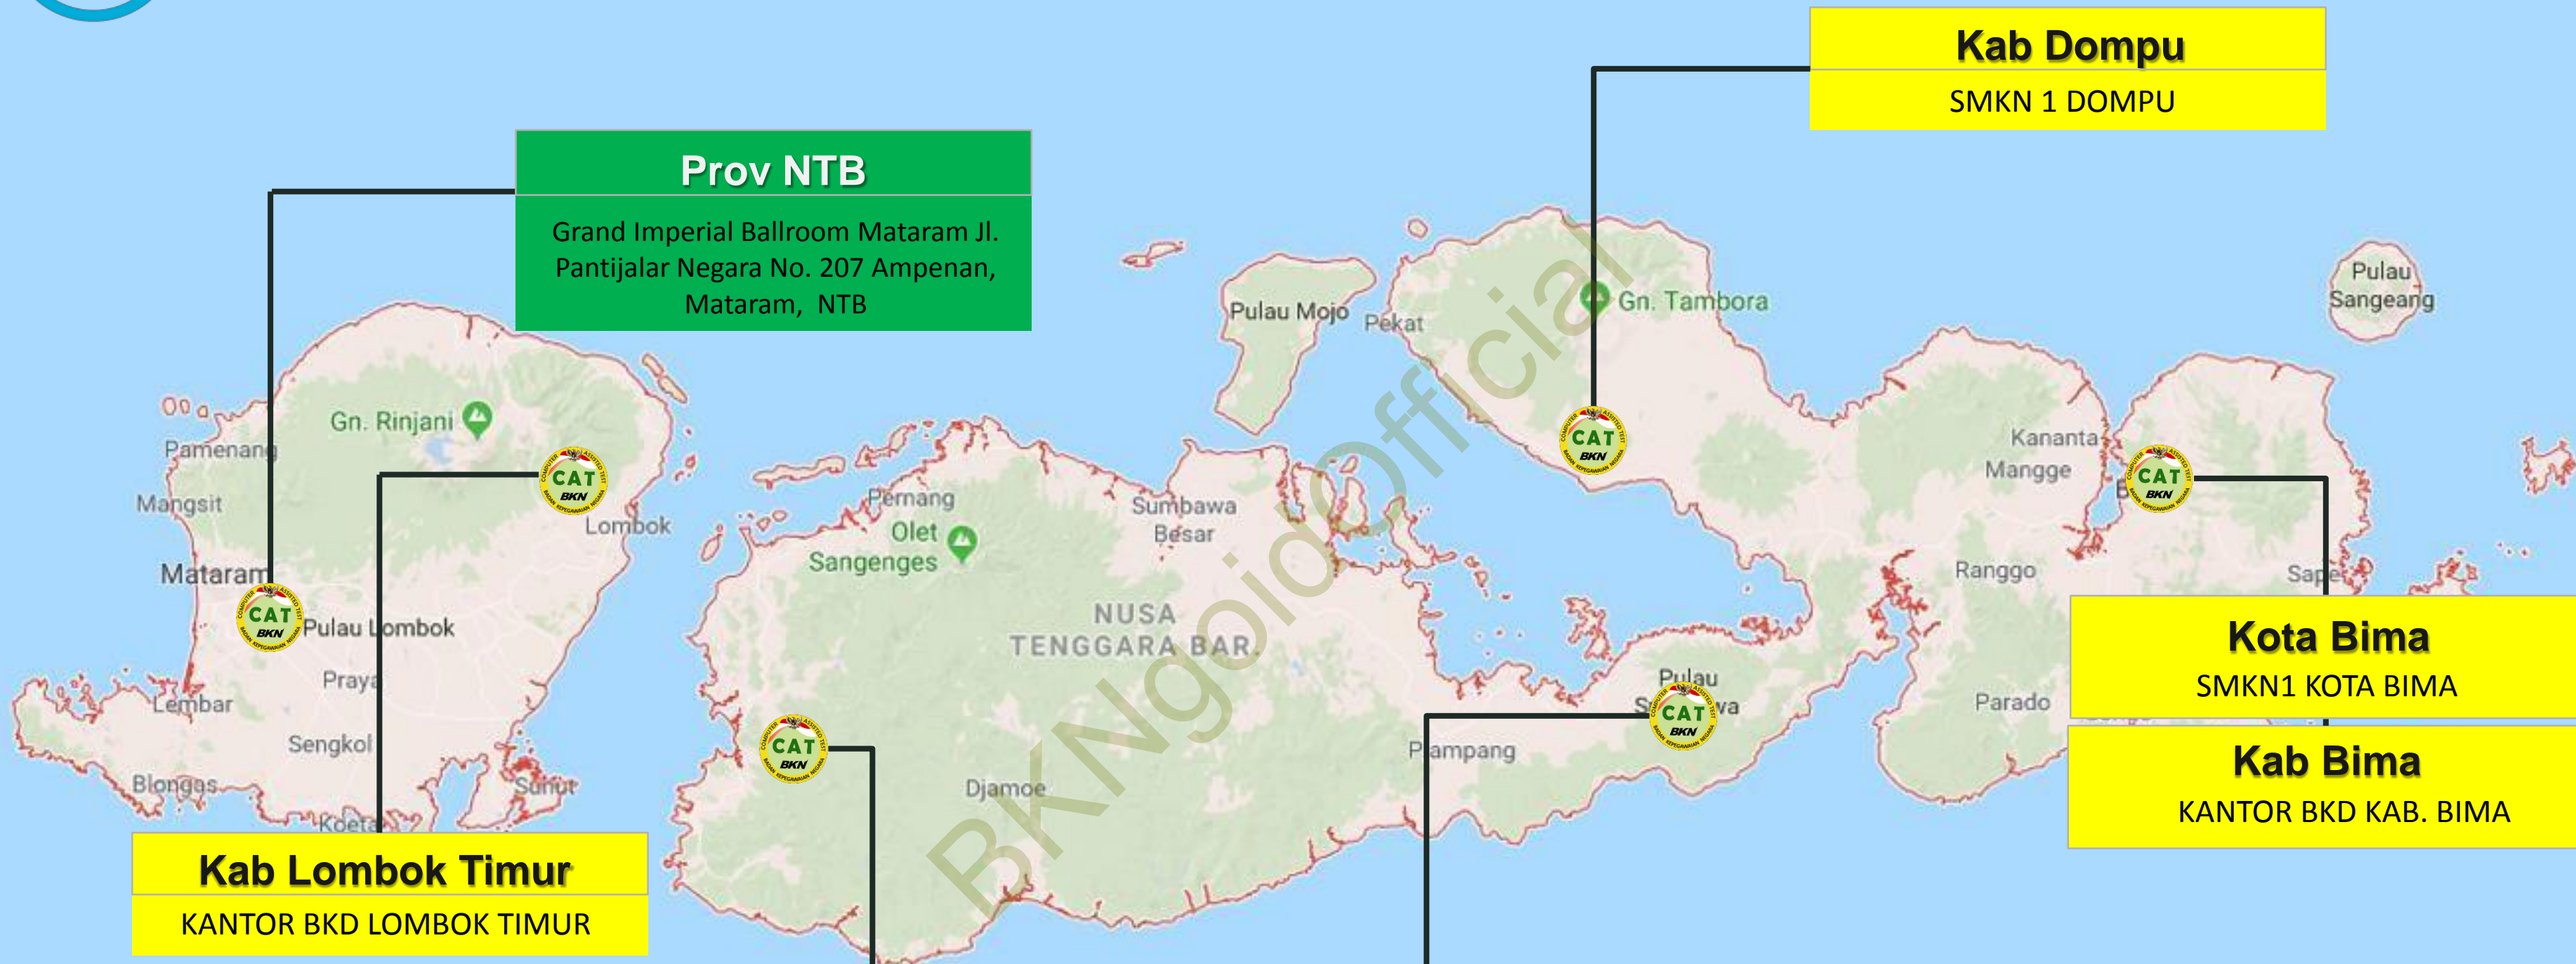

Kab Tanah Laut
Kab. Tanah Laut

5
TOTAL TITIK TEST

PROVINSI BALI

2

TOTAL TITIK TEST

PROVINSI NUSA TENGGARA BARAT

Prov NTB
Grand Imperial Ballroom Mataram Jl.
Pantijalar Negara No. 207 Ampenan,
Mataram, NTB

Kab Lombok Timur
KANTOR BKD LOMBOK TIMUR