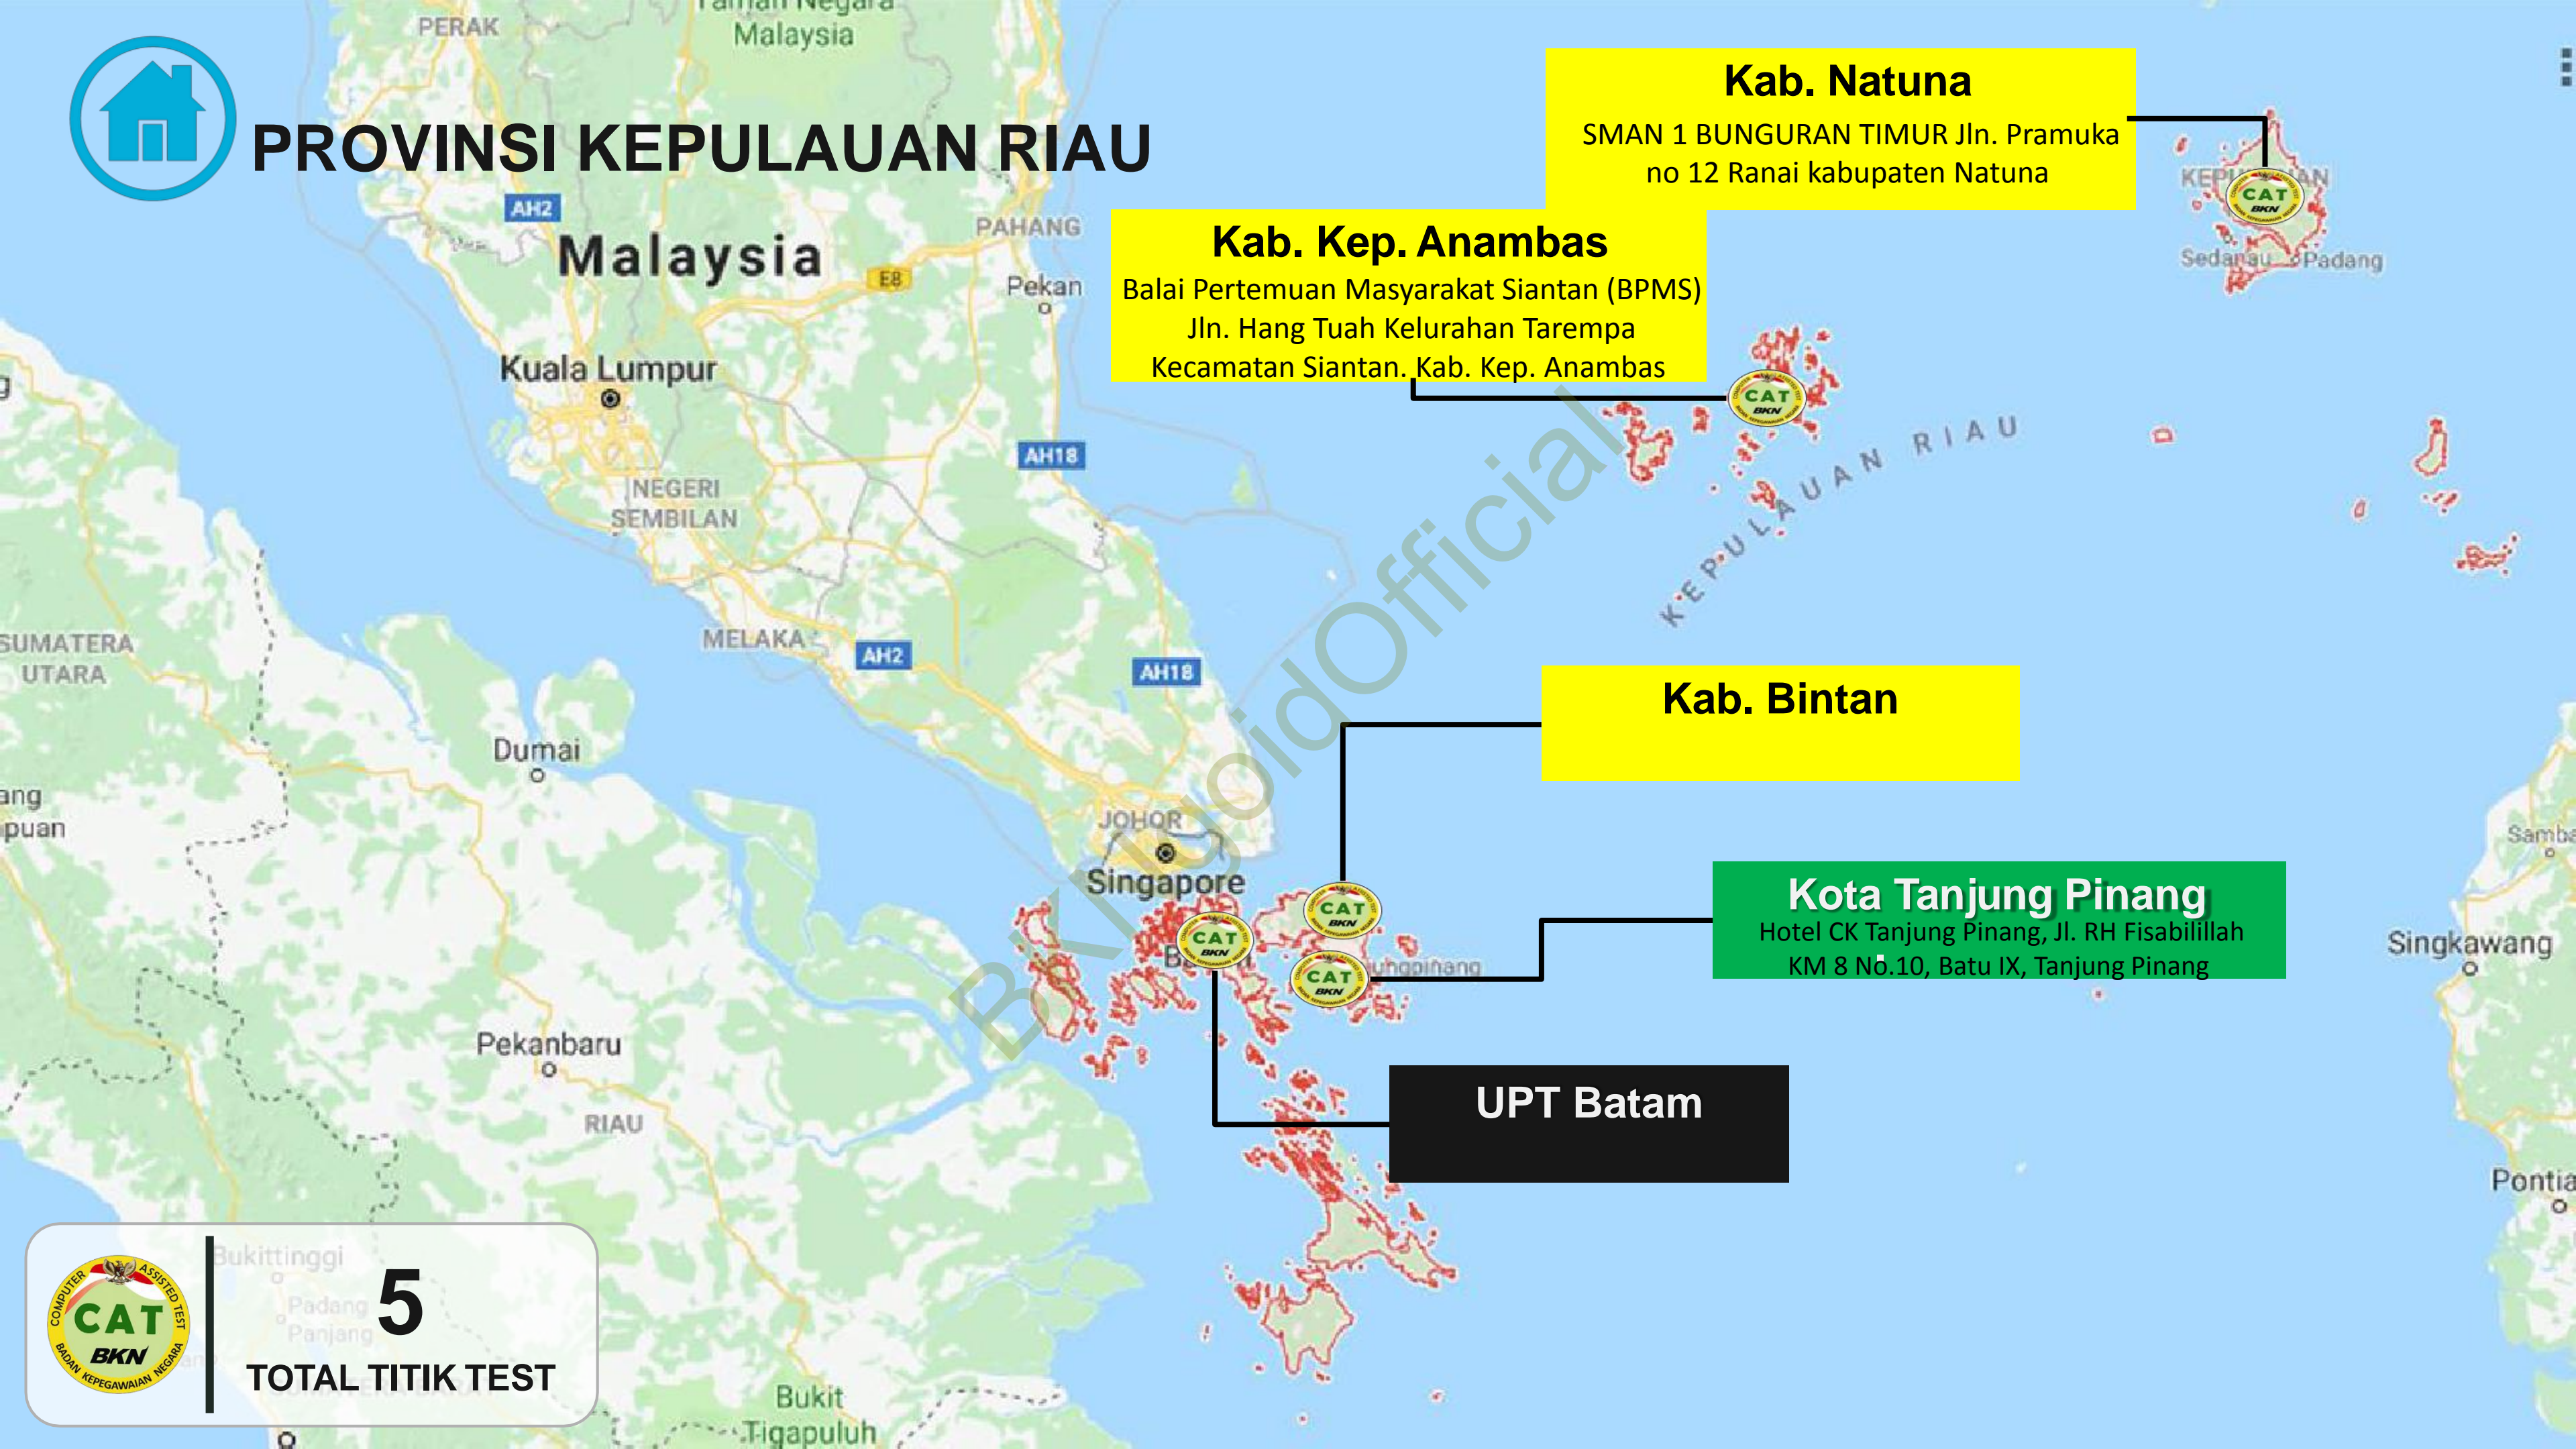

Eks. Kantor Bupati Tapanuli Selatan, Jl. Raya Junungan Lubis No. 74, Padang Sidempuan, Tapanuli Selatan

14

TOTAL TITIK TEST

PROVINSI SUMATRA BARAT

Kota Bukittinggi
Aula Pustaka Bung Hatta

Kota Solok
Kubung Tigo Baleh Solok, Jl. Lubuk
Sikarah Kel. IX Korong, Kota Solok

Kab. Indra Giri Hulu
Gd. Dang Purnama Rengat, Jl. Bupati Tulus No.2, Kel. Sekip Hulu, Kec. Rengat, Kab. Indragiri Hulu

6
TOTAL TITIK TEST

PROVINSI KEPULAUAN RIAU

Kab. Natuna

SMAN 1 BUNGURAN TIMUR Jln. Pramuka
no 12 Ranai kabupaten Natuna

Kab. Kep. Anambas

Balai Pertemuan Masyarakat Siantan (BPMS)
Jln. Hang Tuah Kelurahan Tarempa
Kecamatan Siantan, Kab. Kep. Anambas

Kab. Bintan

Kota Tanjung Pinang

Hotel CK Tanjung Pinang, Jl. RH Fisabilillah
KM 8 No.10, Batu IX, Tanjung Pinang

3

TOTAL TITIK TEST

PROVINSI SUMATERA SELATAN

Kota Palembang
Gd. Main Dining Hall JSC Palembang
Jl. Gubernur H.A. Bastari No.1039, Kota Palembang

Kota Lubuk Linggau
Gd. Auditorium, Kab. Musi Rawa
Jl. Yos Sudarso, Kota Lubuk Linggau