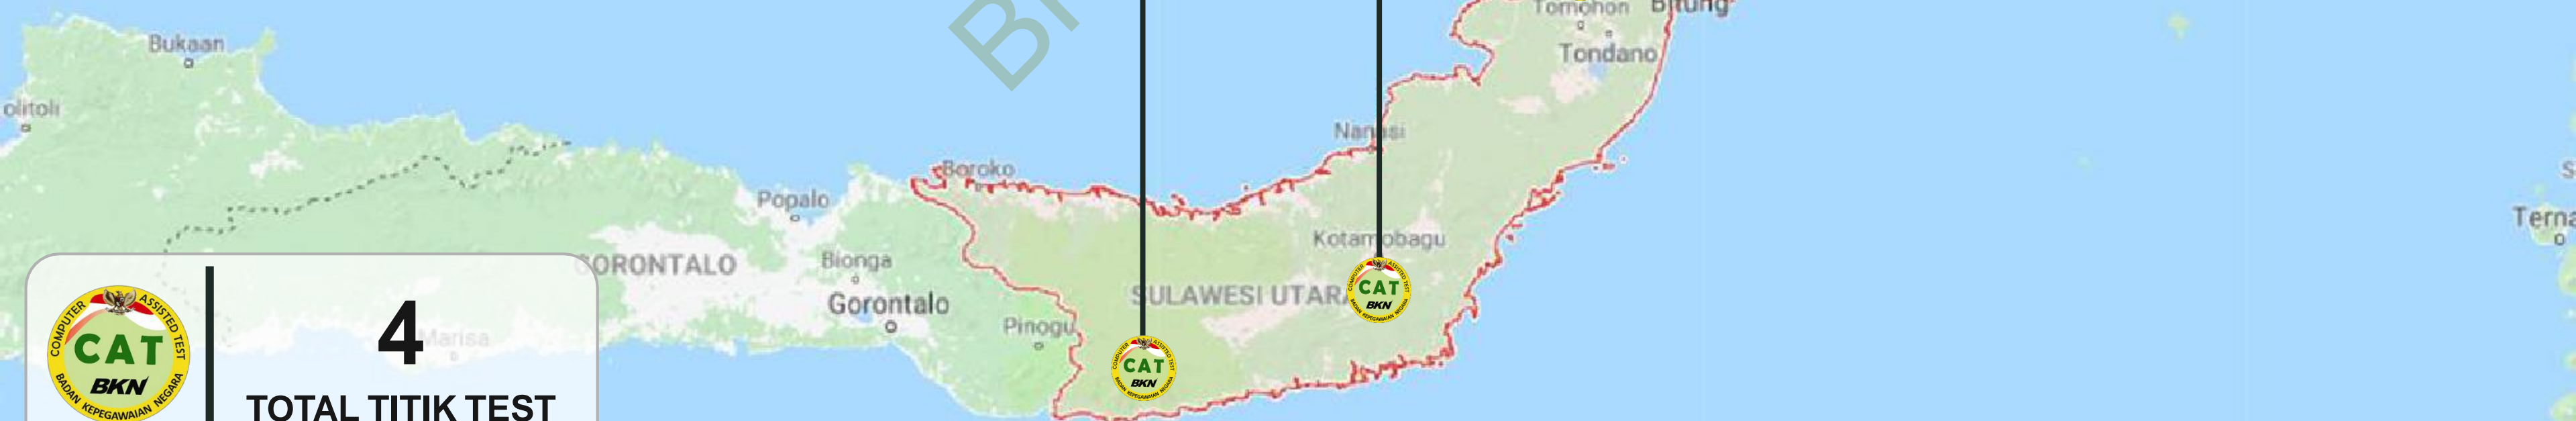

Kab Bolaang Mongondow
Kantor BKPSDM Kab. Bolaang Mongondow Selatan

Kota Kotamobagu
Kota Kotamobagu

Kota Manado
Aula Yonif Raider 712/Wiratama Jl. 14 Februari,
Kelurahan Telling Bawah, Kec.Wanea. Kota
Manado Prov Sulawesi Utara 95119

Kanreg BKN Manado
Jl. AA Maramis Km. 8 Paniki Bawah,
Mapangat, Manado 95258