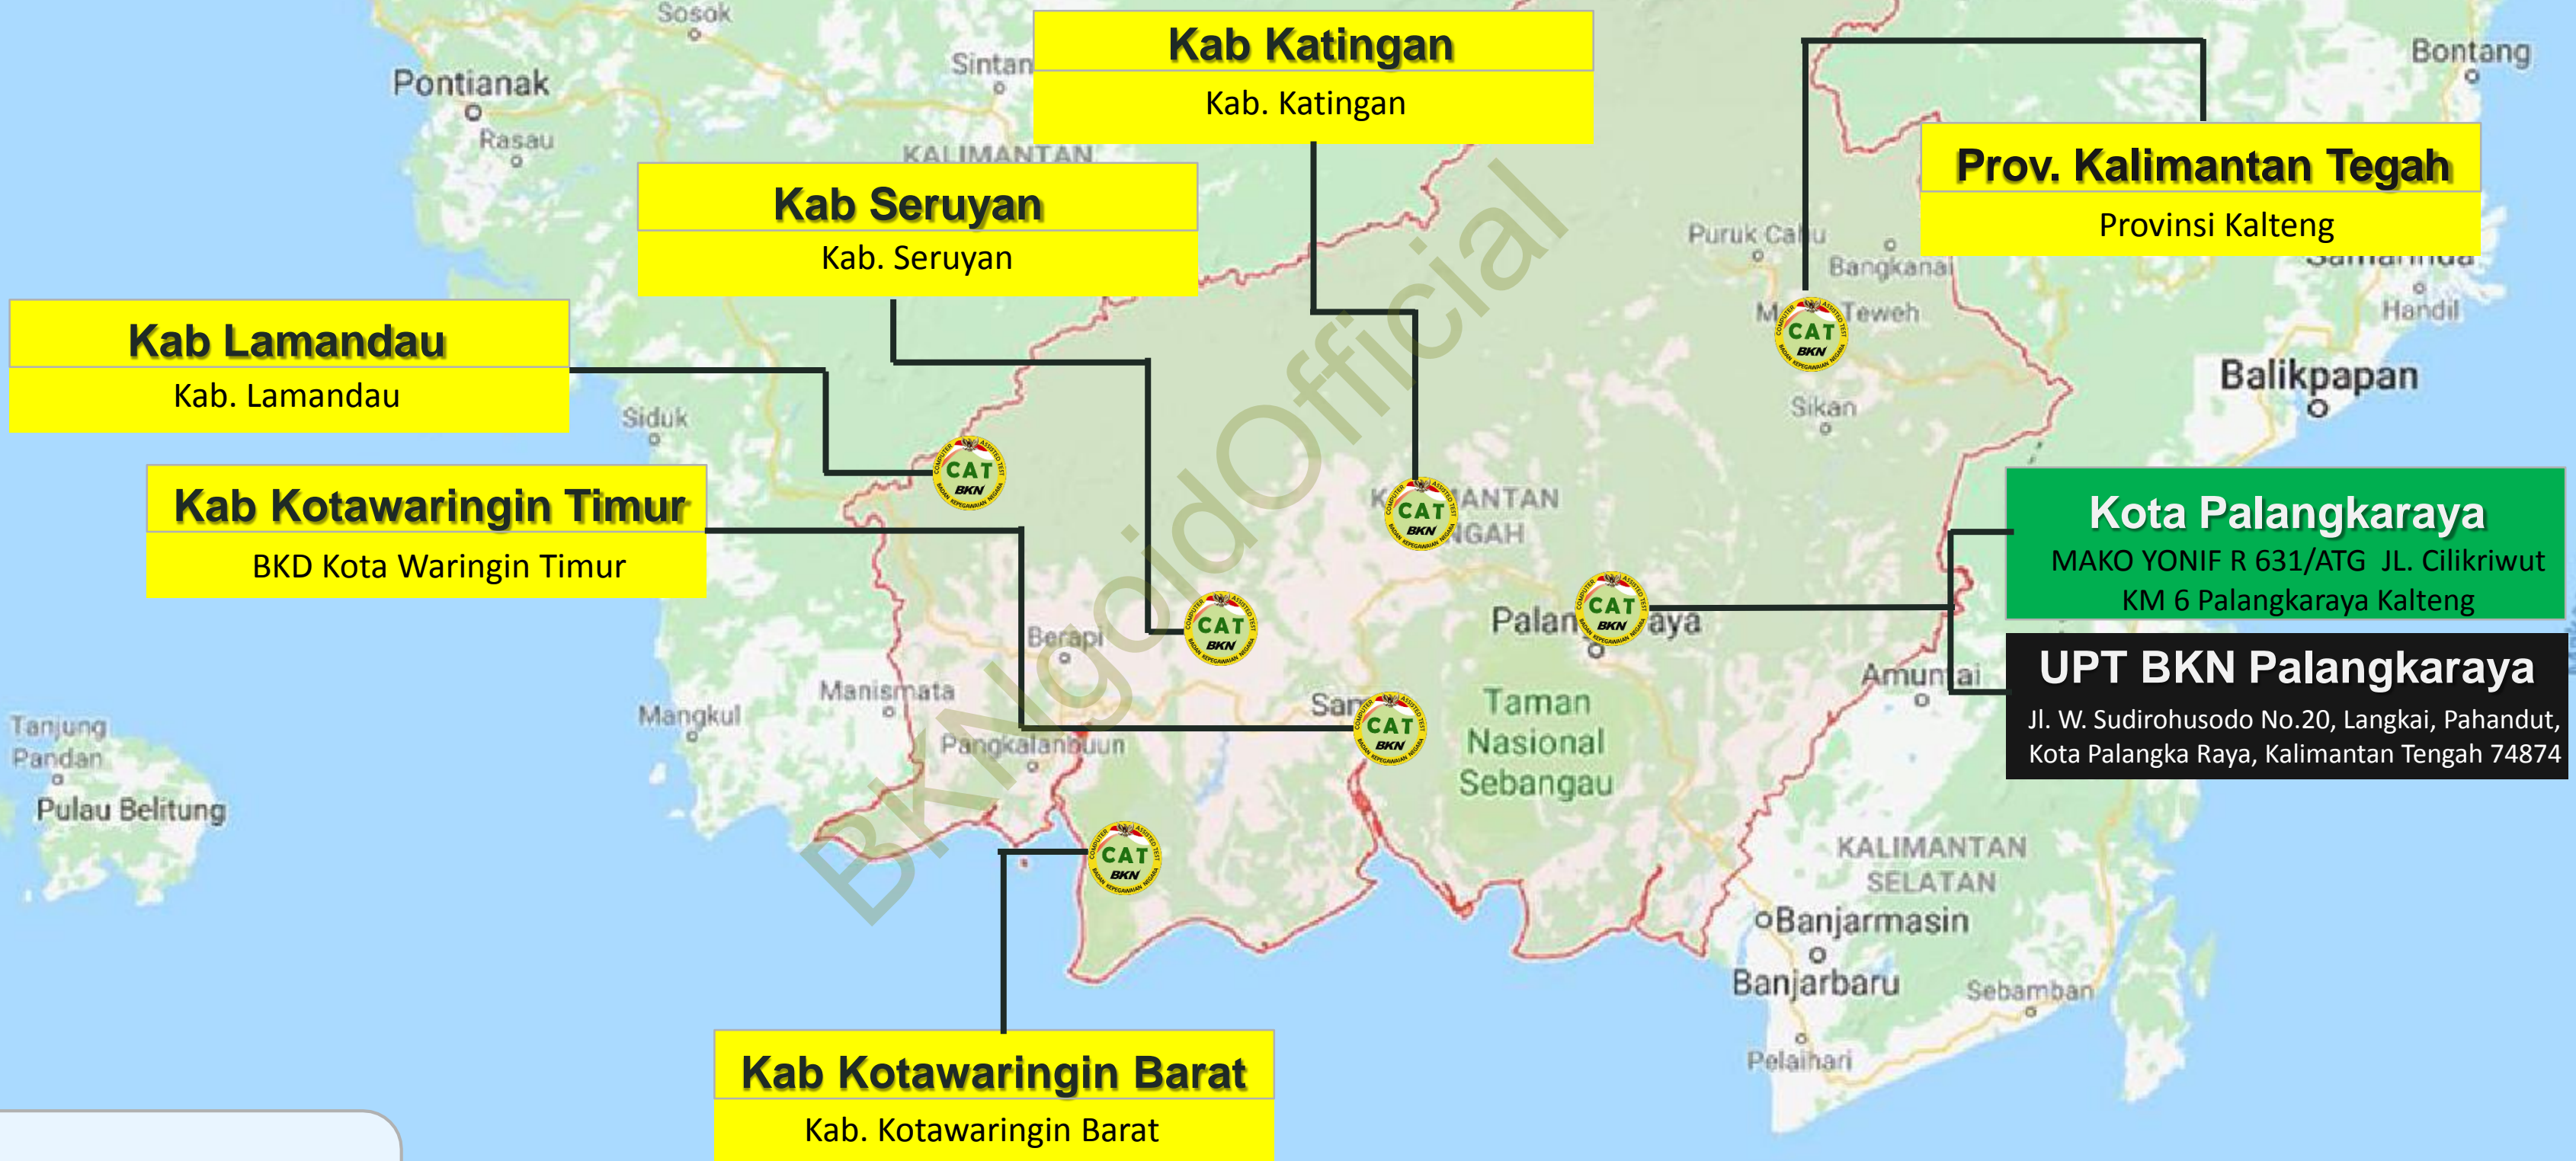

SMK AMALIYAH SEKADAU, Jl. Tamtama Sungai
Ringin Gg. Amaliyah Sekadau Kab. Sekadau

16

TOTAL TITIK TEST

Total Lokasi Test

PROVINSI KALIMANTAN TENGAH

8
TOTAL TITIK TEST

PROVINSI KALIMANTAN UTARA

Kab Nunukan
BKD Kab. Nunukan