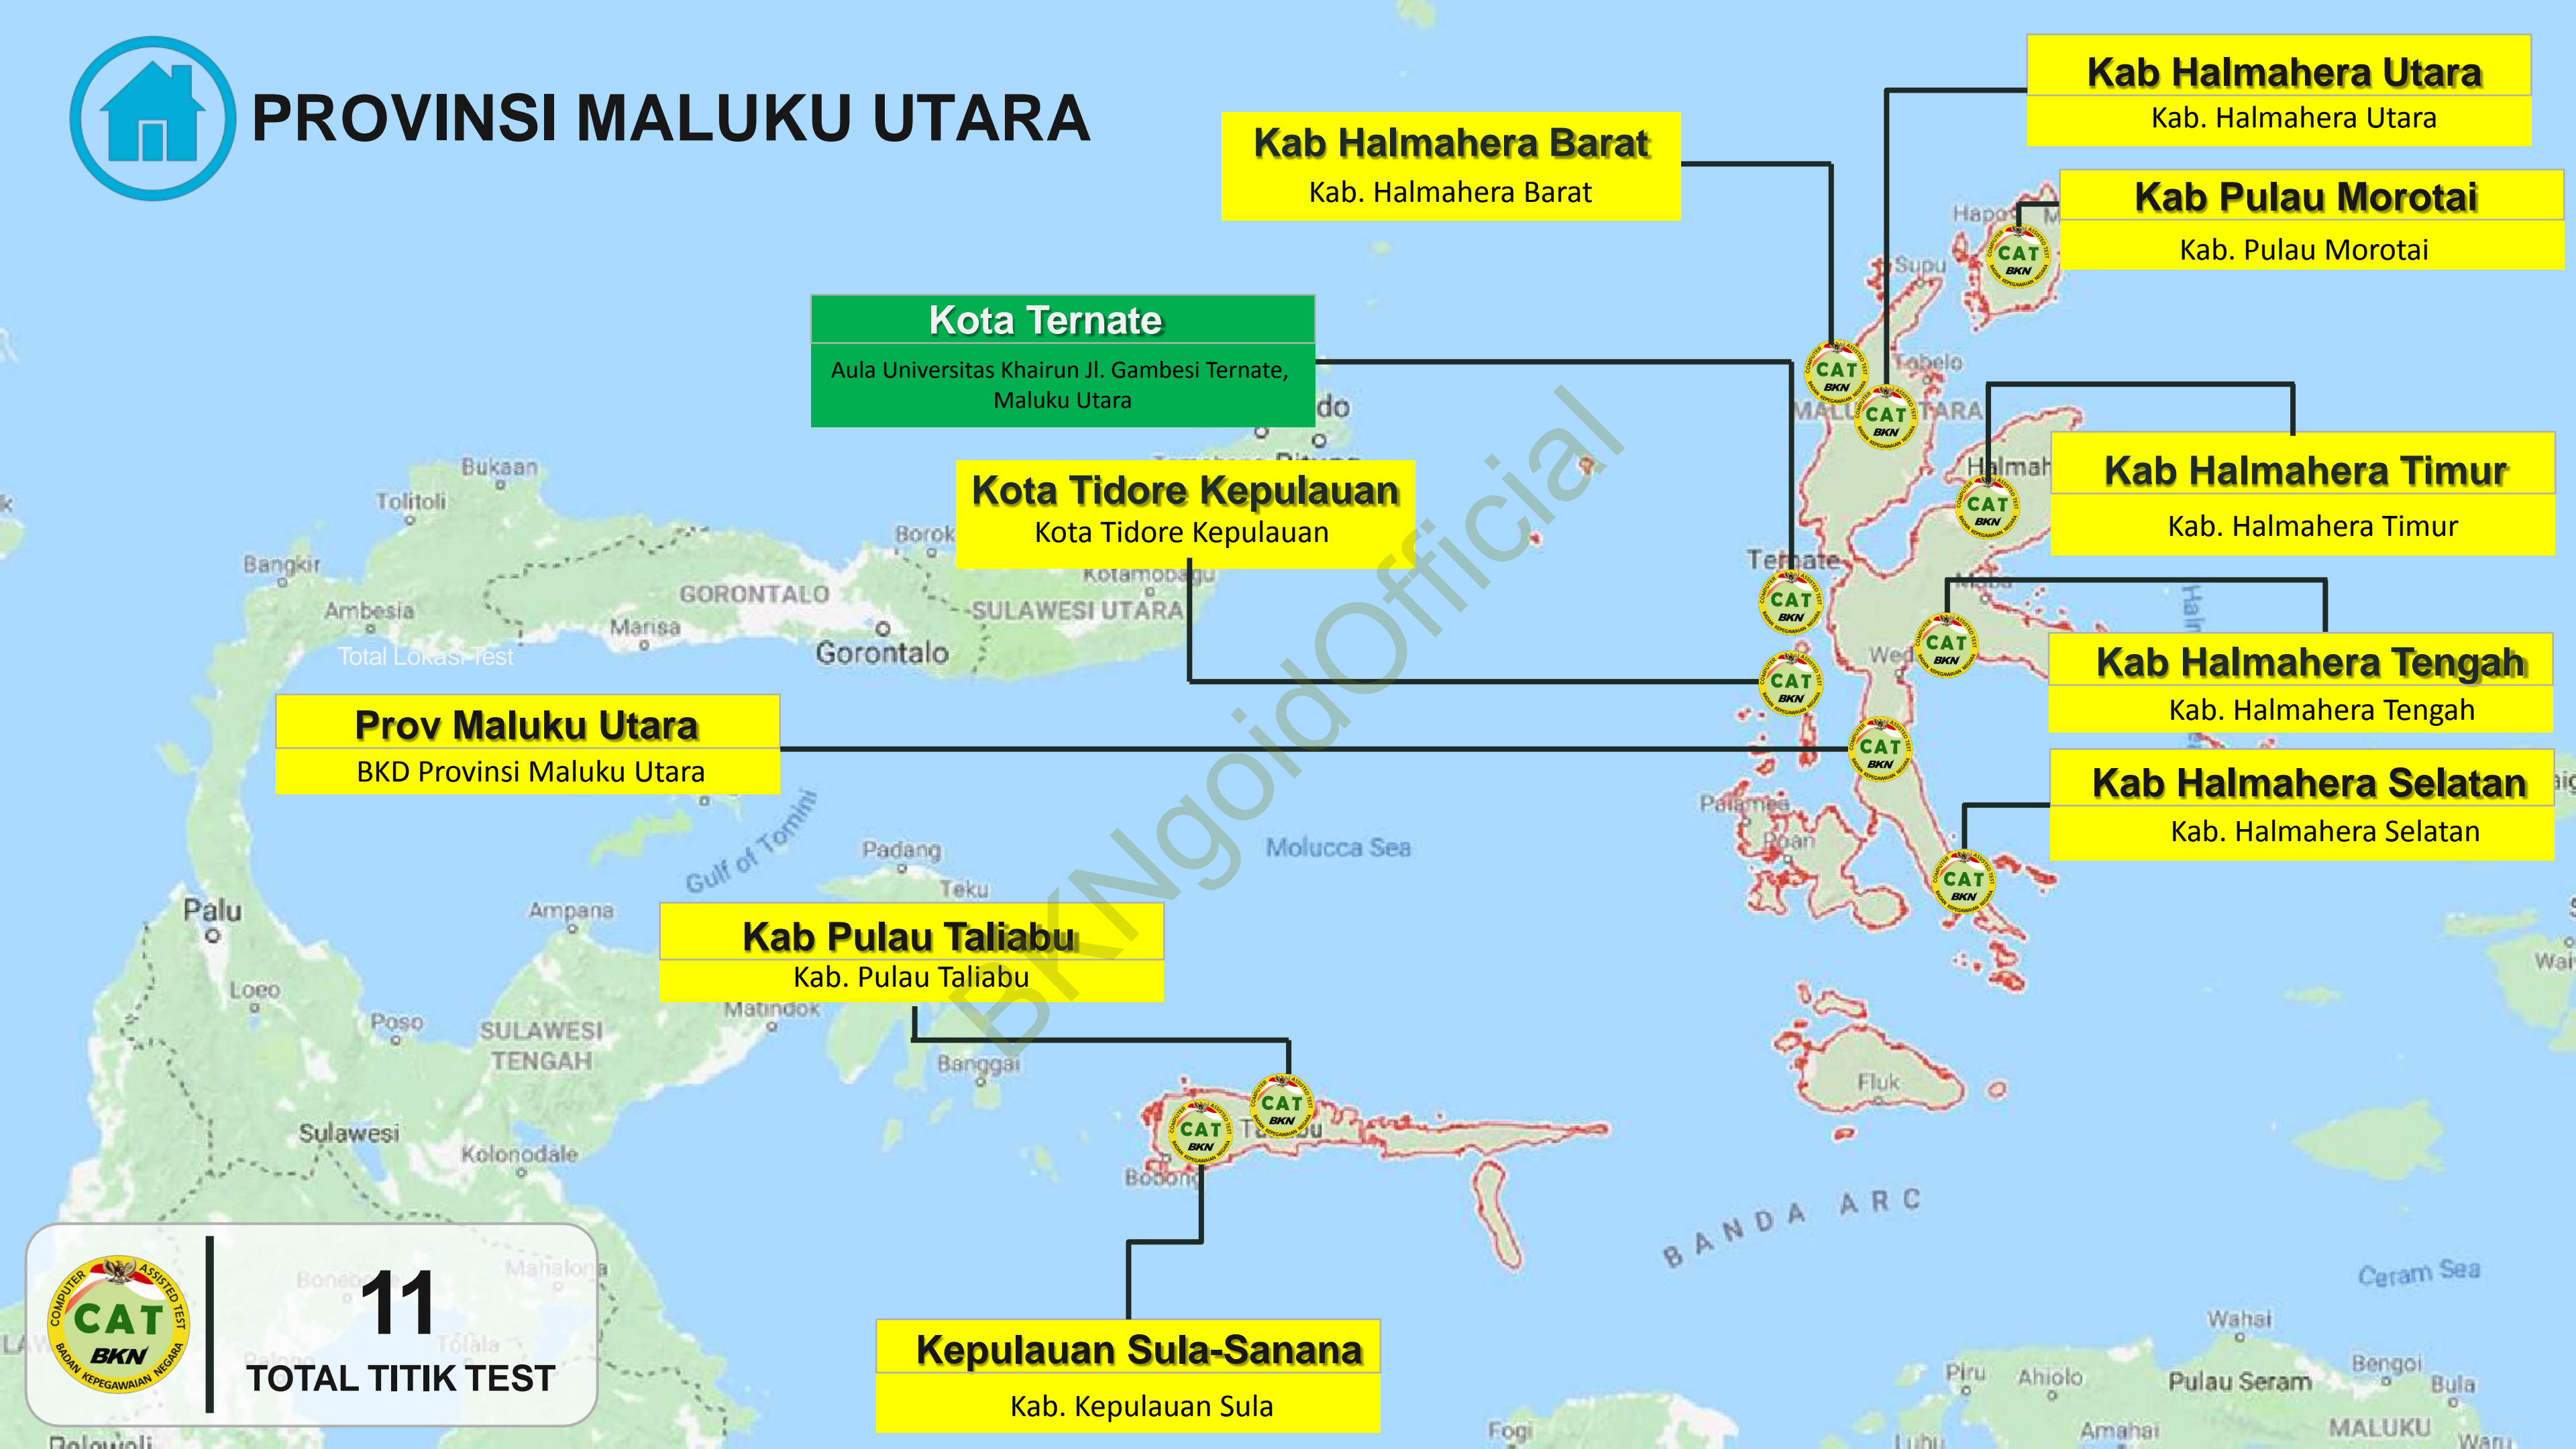

Kab Buton Utara
Kab. Buton Utara

5

TOTAL TITIK TEST

PROVINSI MALUKU UTARA

Kab Halmahera Barat
Kab. Halmahera Barat

Kab Halmahera Utara
Kab. Halmahera Utara

Kab Pulau Morotai
Kab. Pulau Morotai

Kota Ternate
Aula Universitas Khairun Jl. Gambesi Ternate,
Maluku Utara

Kota Tidore Kepulauan
Kota Tidore Kepulauan

Kab Halmahera Timur
Kab. Halmahera Timur

Prov Maluku Utara
BKD Provinsi Maluku Utara

Kab Halmahera Tengah
Kab. Halmahera Tengah

Kab Halmahera Selatan
Kab. Halmahera Selatan

Kab Pulau Taliabu
Kab. Pulau Taliabu

Kepulauan Sula-Sanana
Kab. Kepulauan Sula

11
TOTAL TITIK TEST

PROVINSI MALUKU

Kab Buru
Kab. Buru

Kota Ambon
Aula Baileo Korem 151/Bny. Jl. Jend. A.Yani
No.1 Ambon, Maluku.