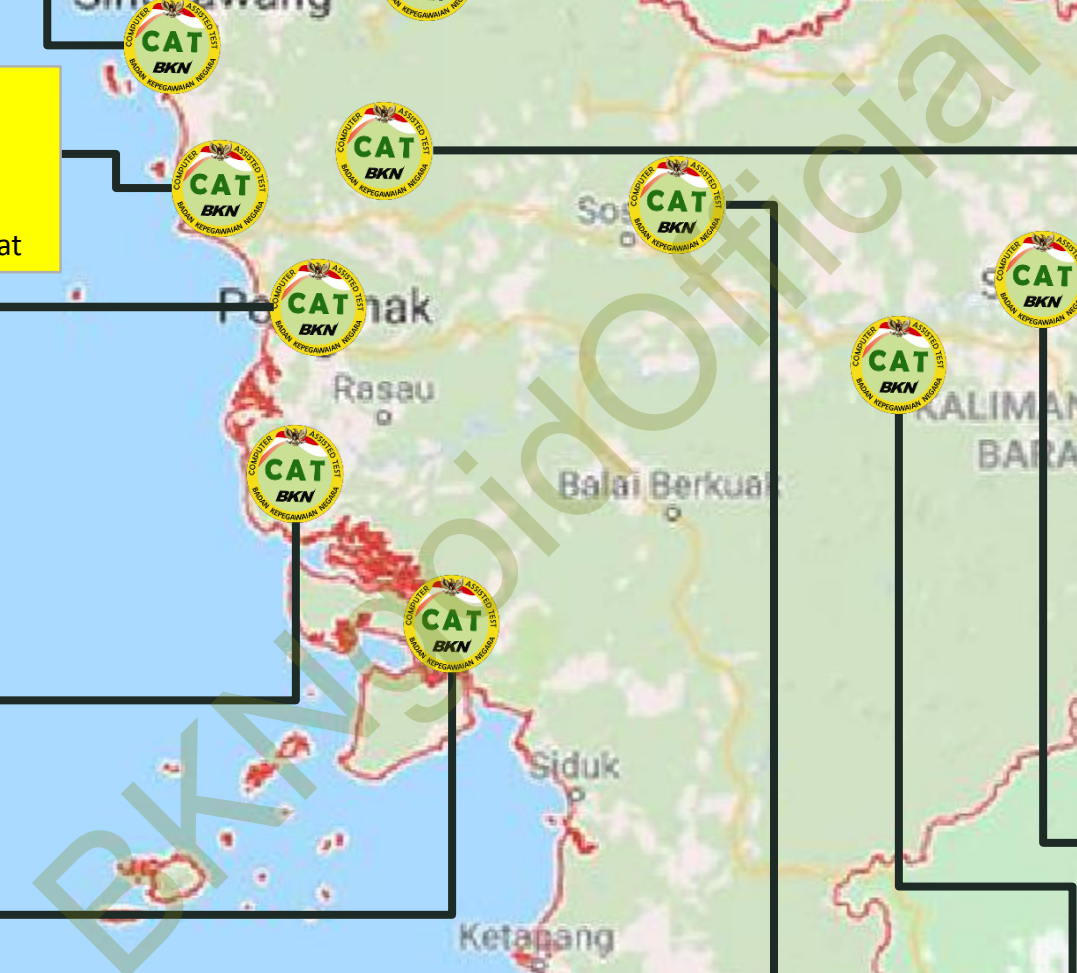

SMK AMALIYAH SEKADAU, Jl. Tamtama Sungai
Ringin Gg. Amaliyah Sekadau Kab. Sekadau

16

TOTAL TITIK TEST

Total Lokasi Test

PROVINSI KALIMANTAN TENGAH

8
TOTAL TITIK TEST

PROVINSI KALIMANTAN UTARA

Kab Nunukan
BKD Kab. Nunukan