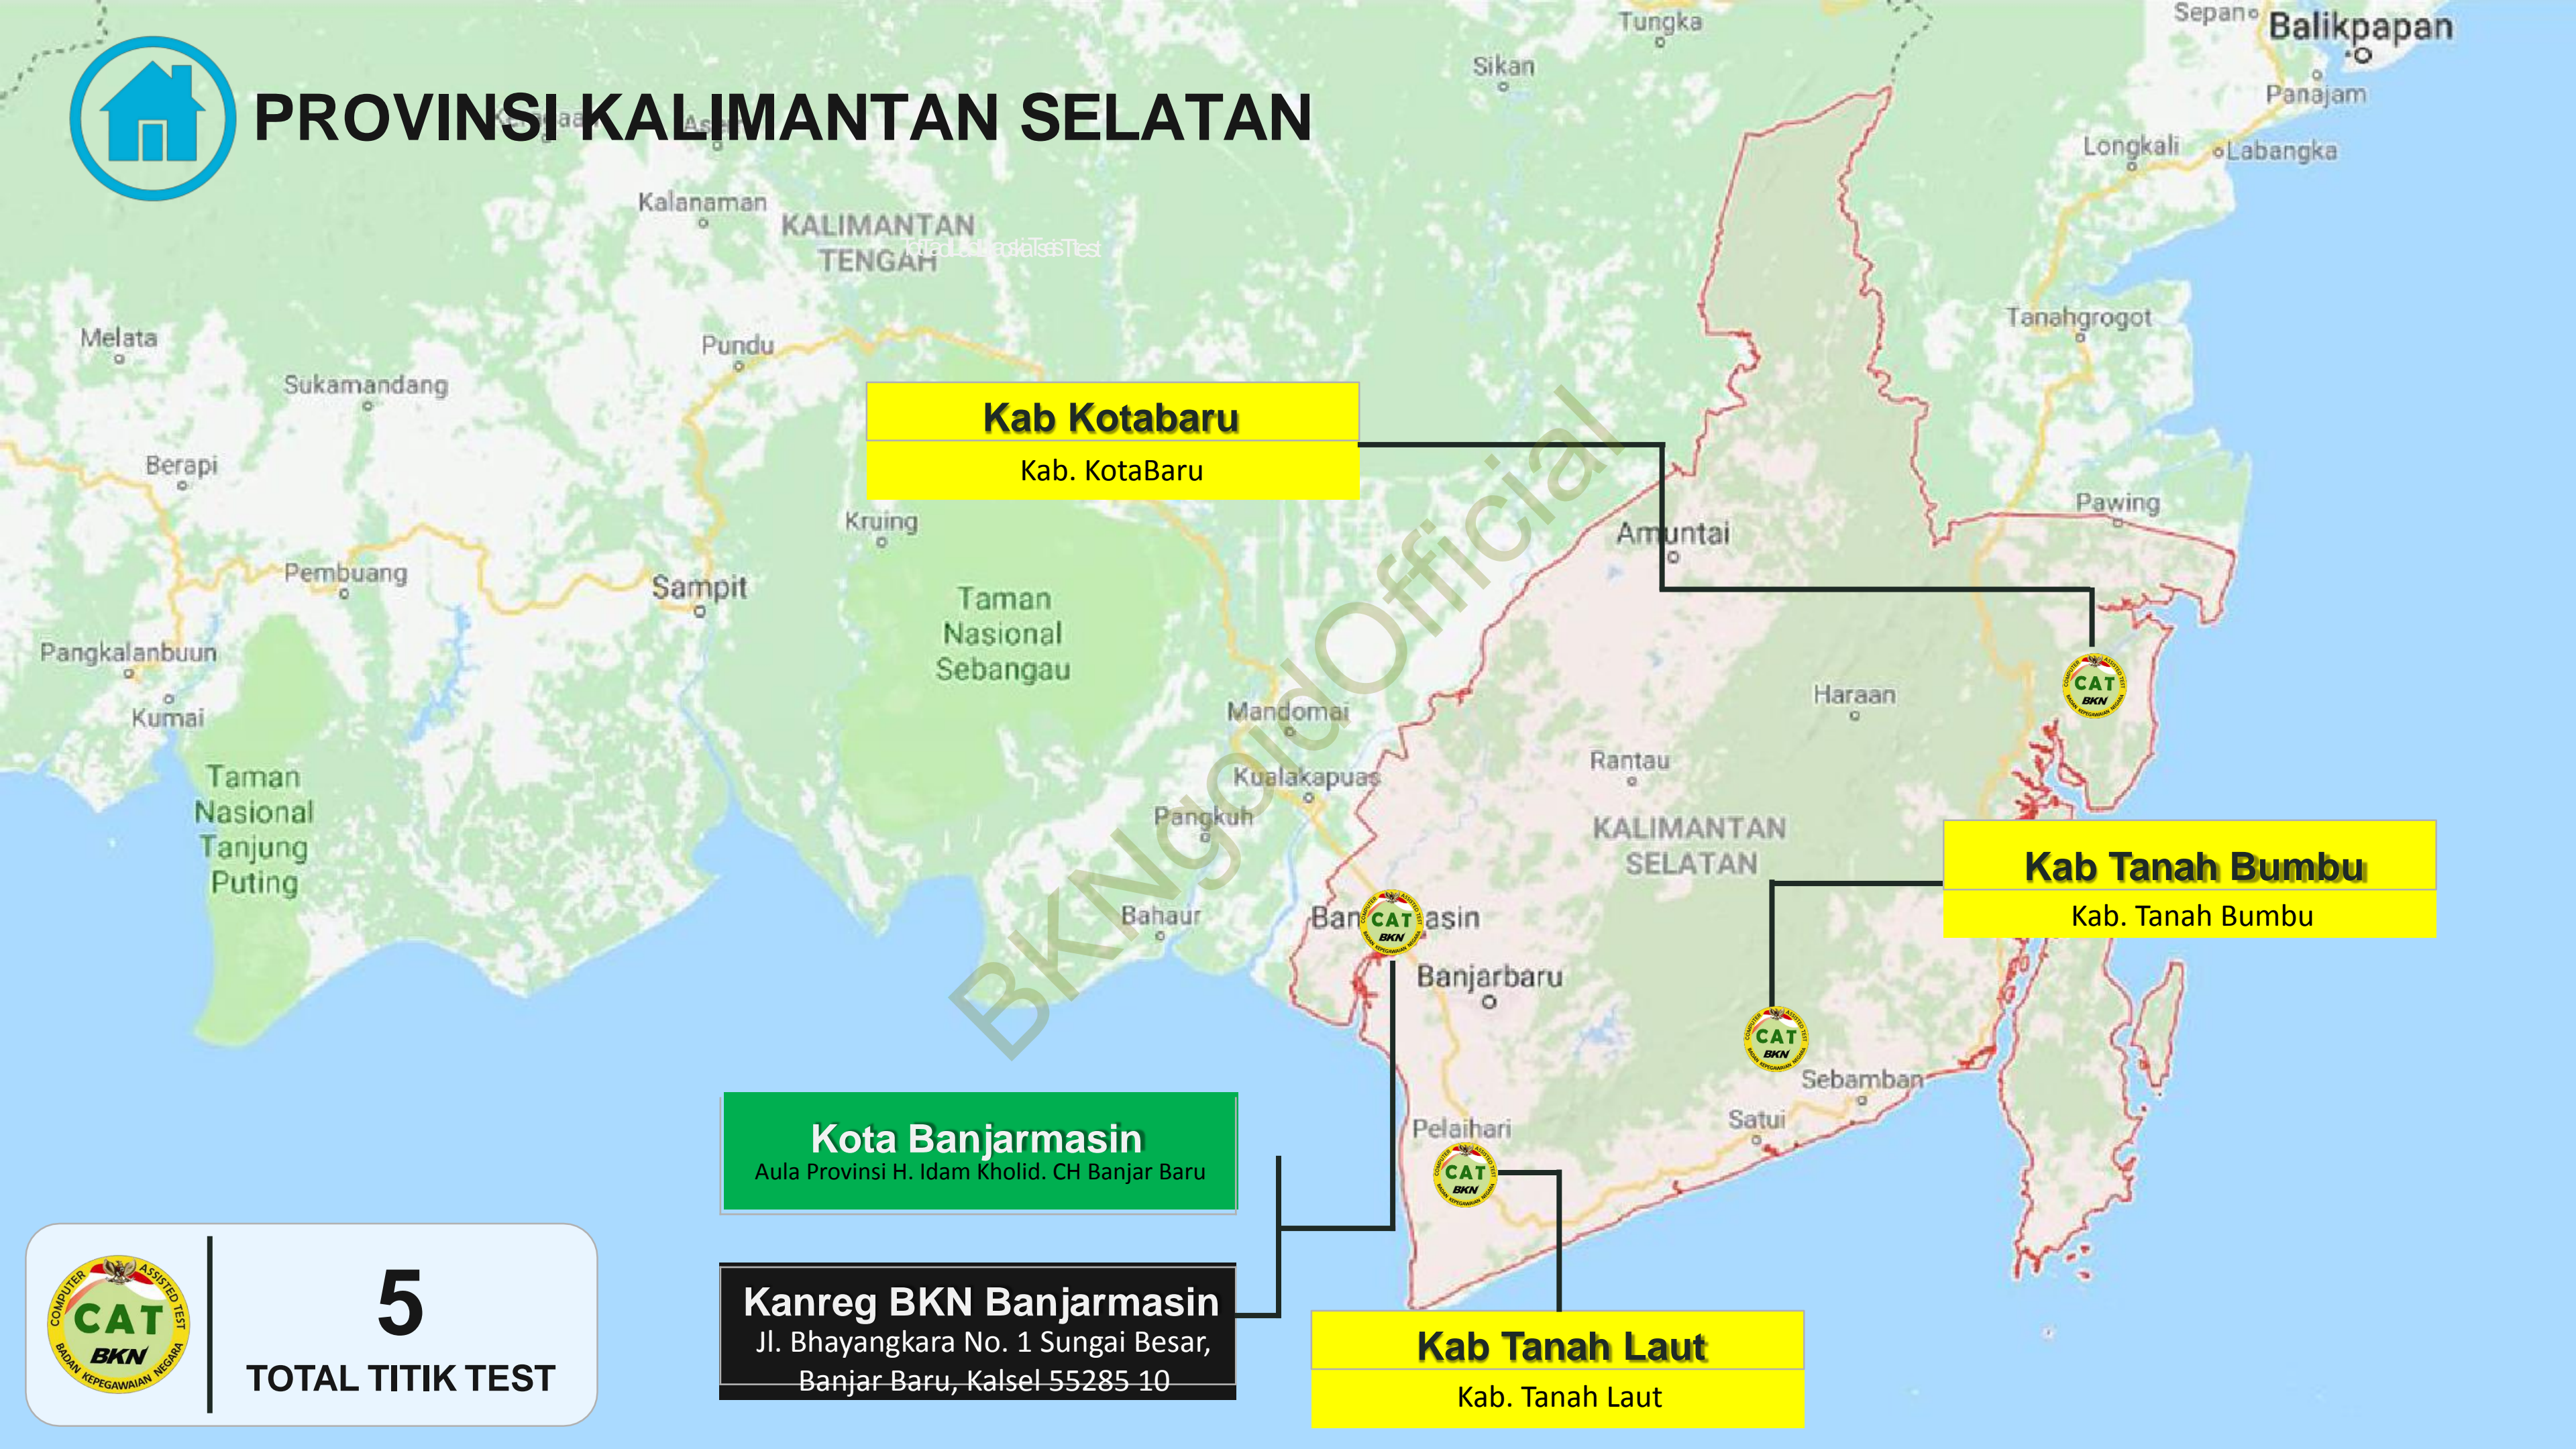

PROVINSI KALIMANTAN SELATAN

Kab Kotabaru
Kab. KotaBaru

Kab Tanah Bumbu
Kab. Tanah Bumbu

Kota Banjarmasin
Aula Provinsi H. Idam Kholid. CH Banjar Baru

Kanreg BKN Banjarmasin
Jl. Bhayangkara No. 1 Sungai Besar,
Banjar Baru, Kalsel 55285 10

Kab Tanah Laut
Kab. Tanah Laut

5
TOTAL TITIK TEST