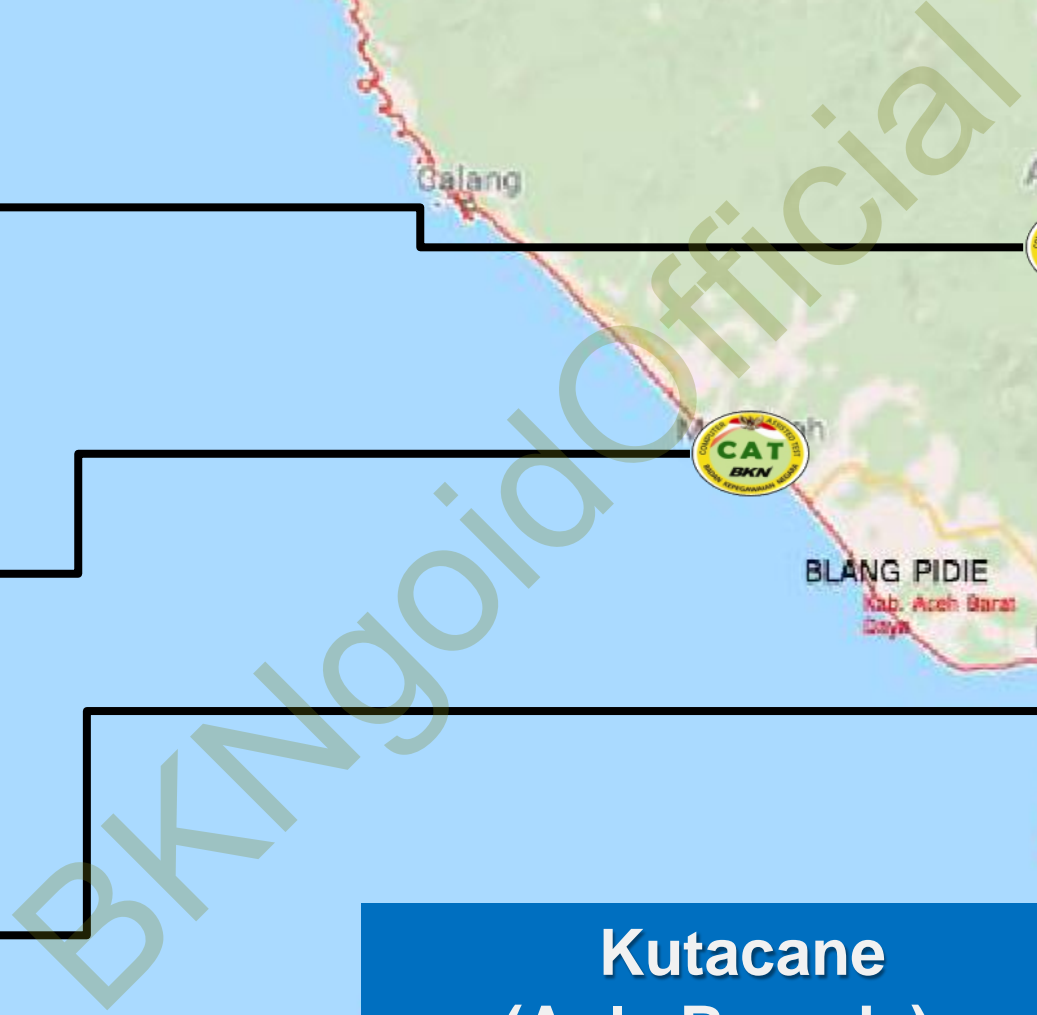

BKNGoIdOfficial

SEBARAN TITIK LOKASI TES CPNS 2018

BADAN KEPEGAWAIAN NEGARA
2018

PROVINSI ACEH

Prov Aceh dan Kanreg BKN Aceh
 Jl. Iskandar Muda Gp. Gani Kec. Ingin Jaya Kab. Aceh Besar
 Univ. Abulyatama Jl. Blang Bintang Lama KM 8,5 Lampoh Keude, Aceh Besar, NAD

**BPSDM Pemprov Aceh
 (Gd. ITLC Banda Aceh)**

**Bireun
 (SMA Sukma Bangsa)**

**Takengon
 (Univ. gajah Putih)**

**Langsa
 (IAIN Cot Kala
 Kota Langsa)**

**Meulaboh
 (GOR Koni Aceh Barat)**

**Tapaktuan
 (Aula Bapeda)**

**Kutacane
 (Aula Bapeda)**

**Sinabang
 (Gd. Serba Guna Simeuleu)**

9
TOTAL TITIK TEST

PROVINSI SUMATERA UTARA

Kab. Pakpak Bharat

Kota Medan Gedung Diklat BKD Pemerintah Kabupaten Pakpak Bharat di Cikaok

Kab. Dairi