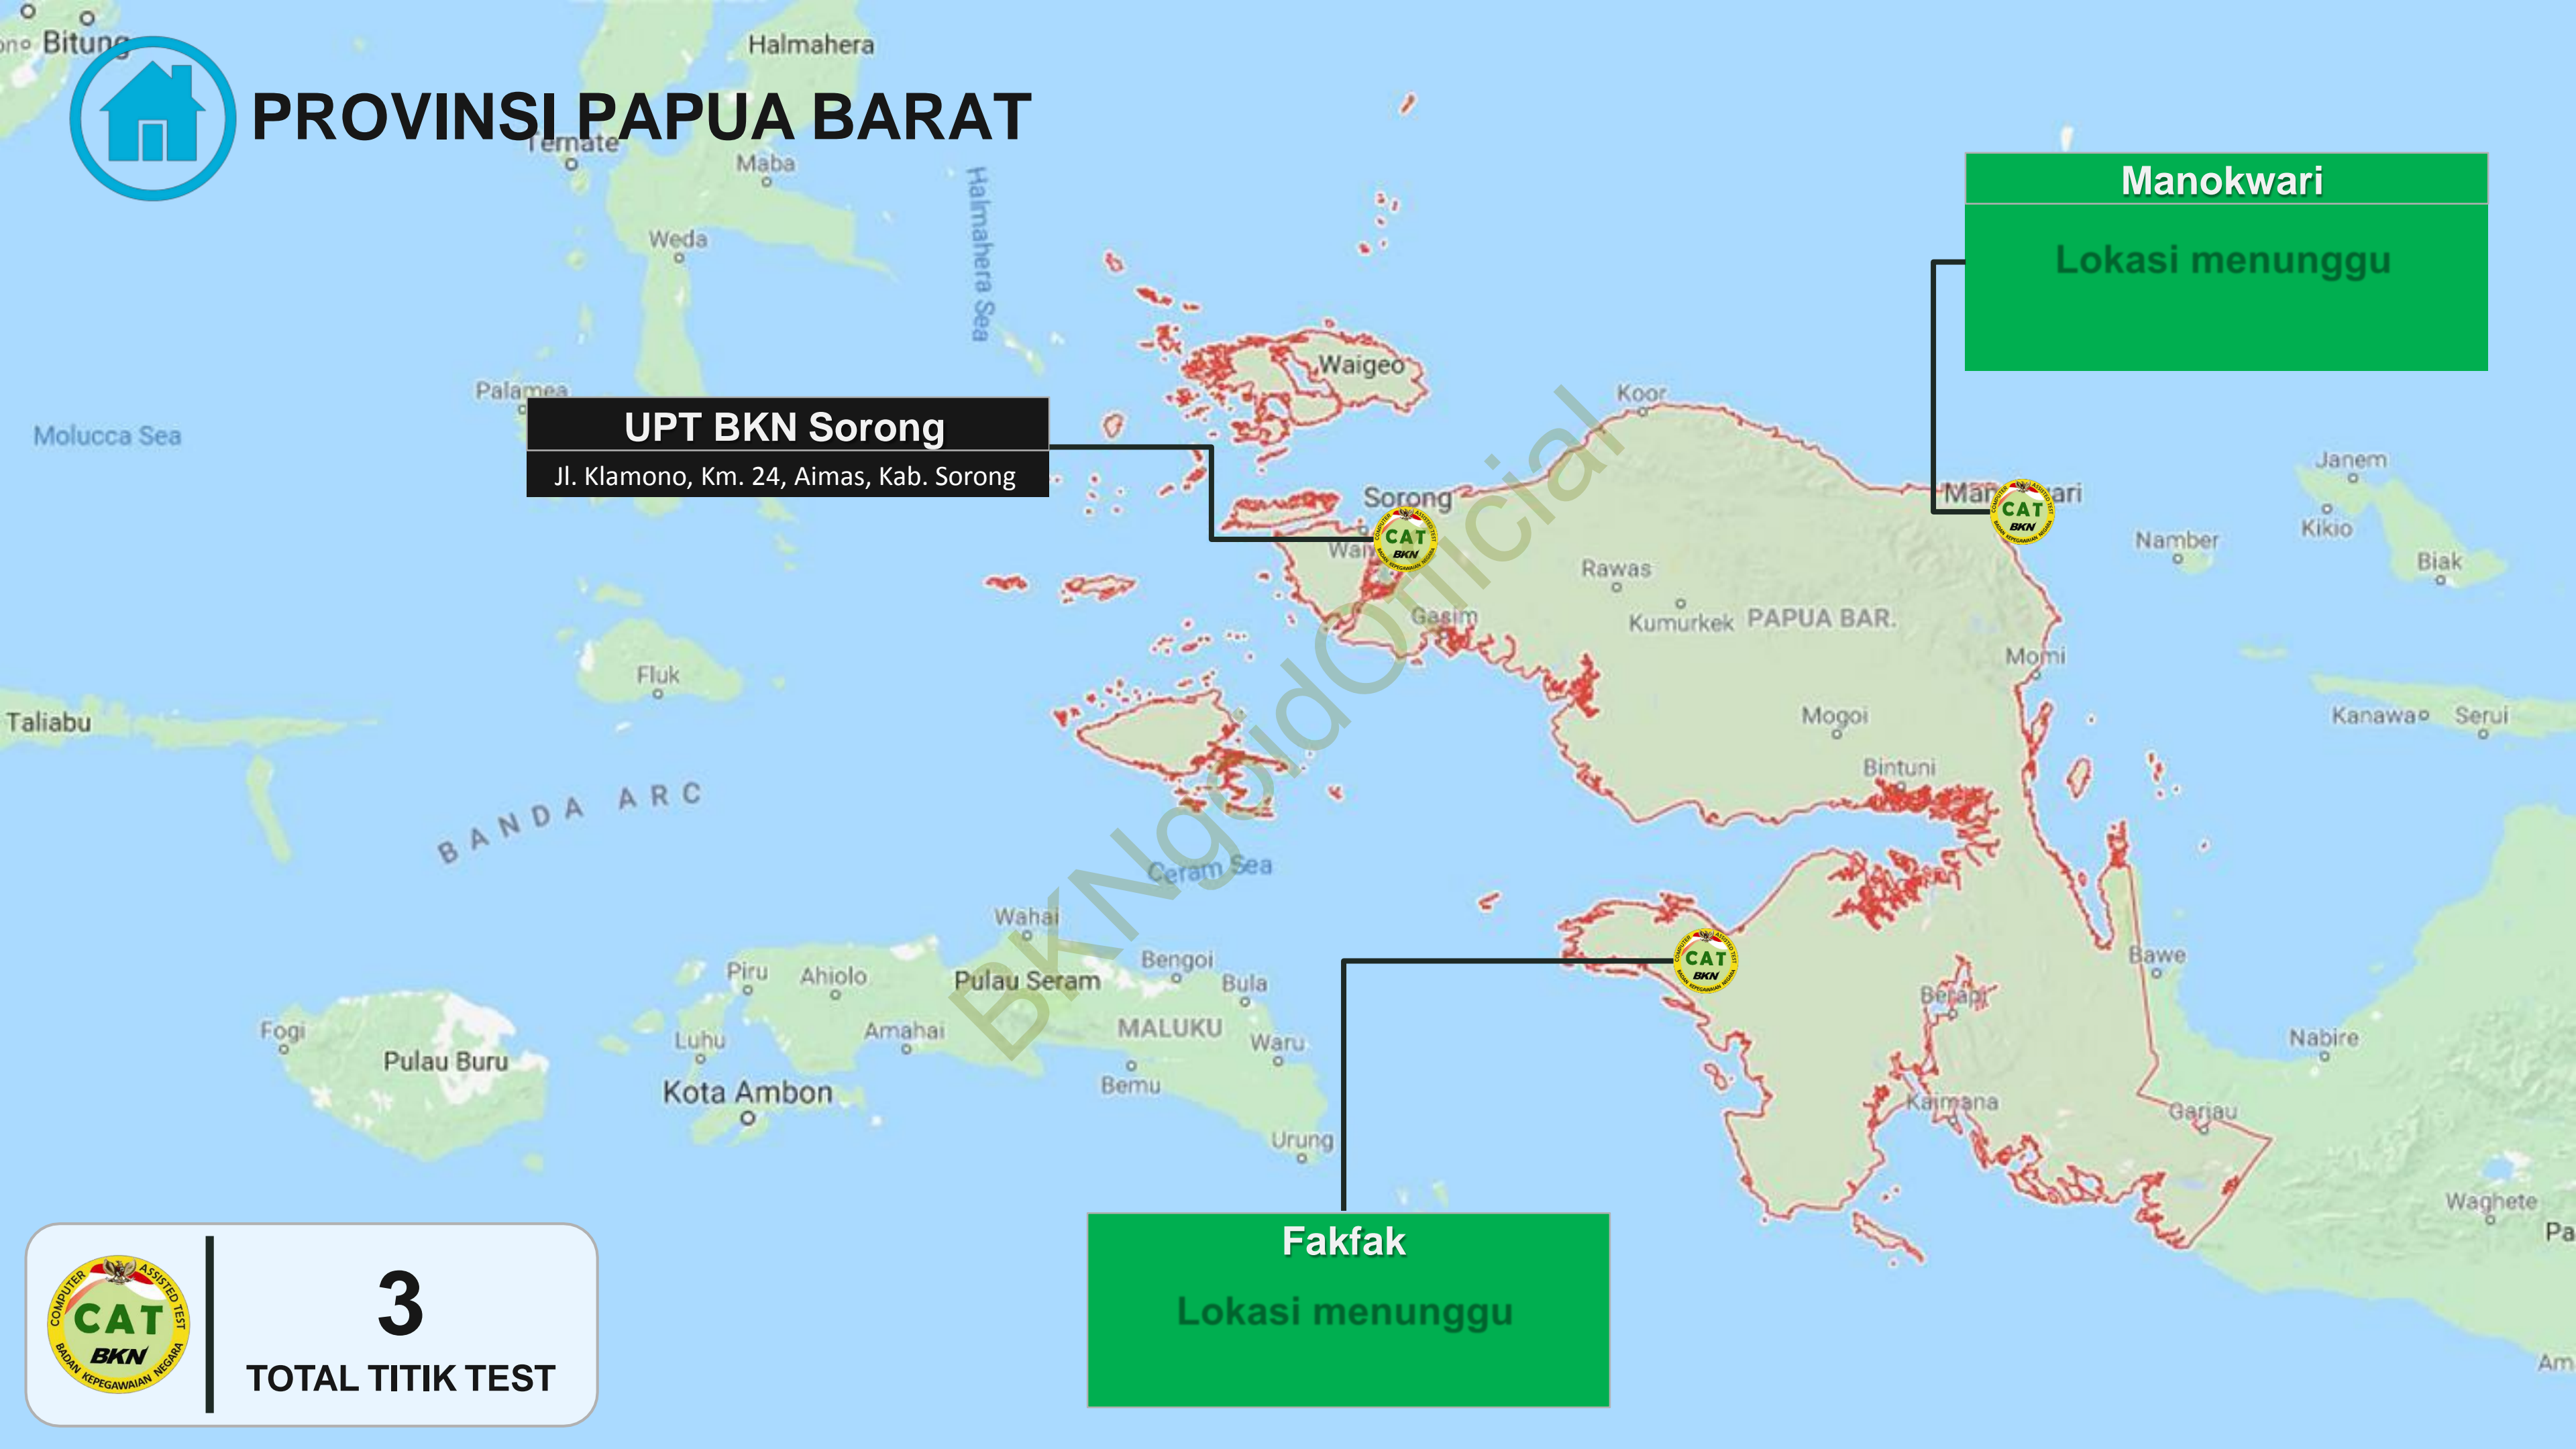

PROVINSI PAPUA BARAT

UPT BKN Sorong
Jl. Klamono, Km. 24, Aimas, Kab. Sorong

Manokwari
Lokasi menunggu

Fakfak
Lokasi menunggu

3
TOTAL TITIK TEST