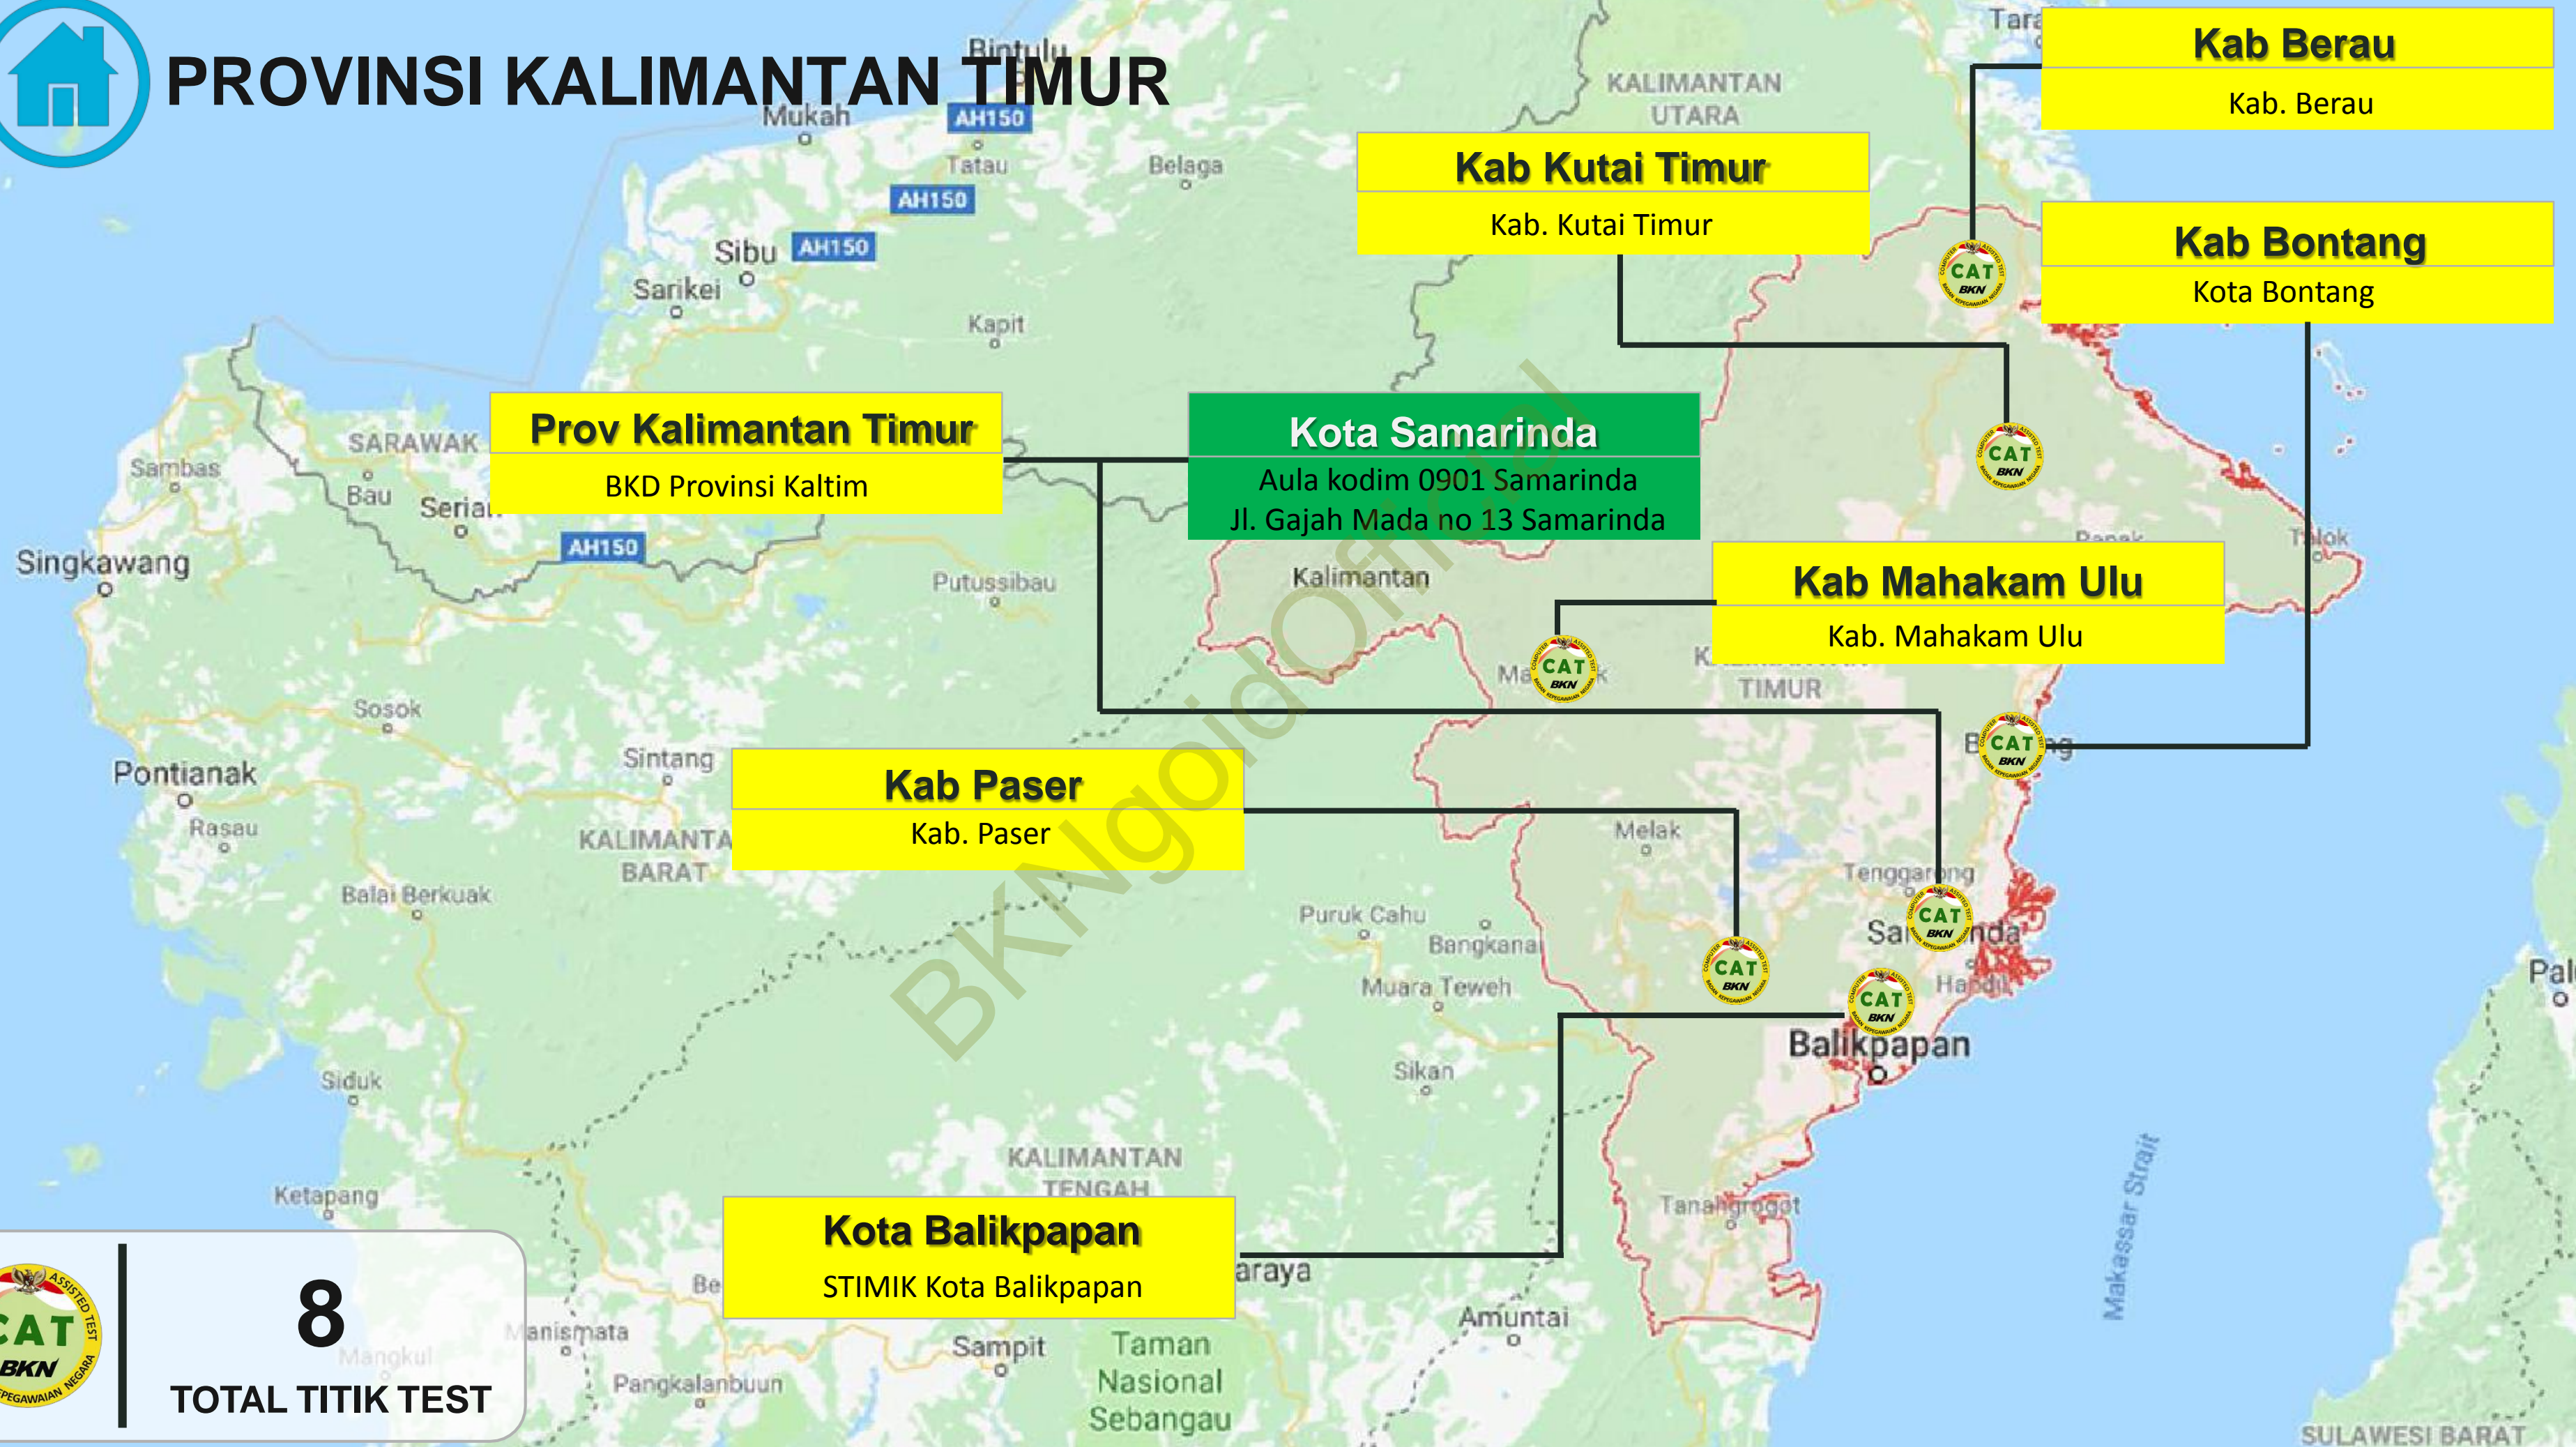

PROVINSI KALIMANTAN TIMUR

8
Mangkul
TOTAL TITIK TEST