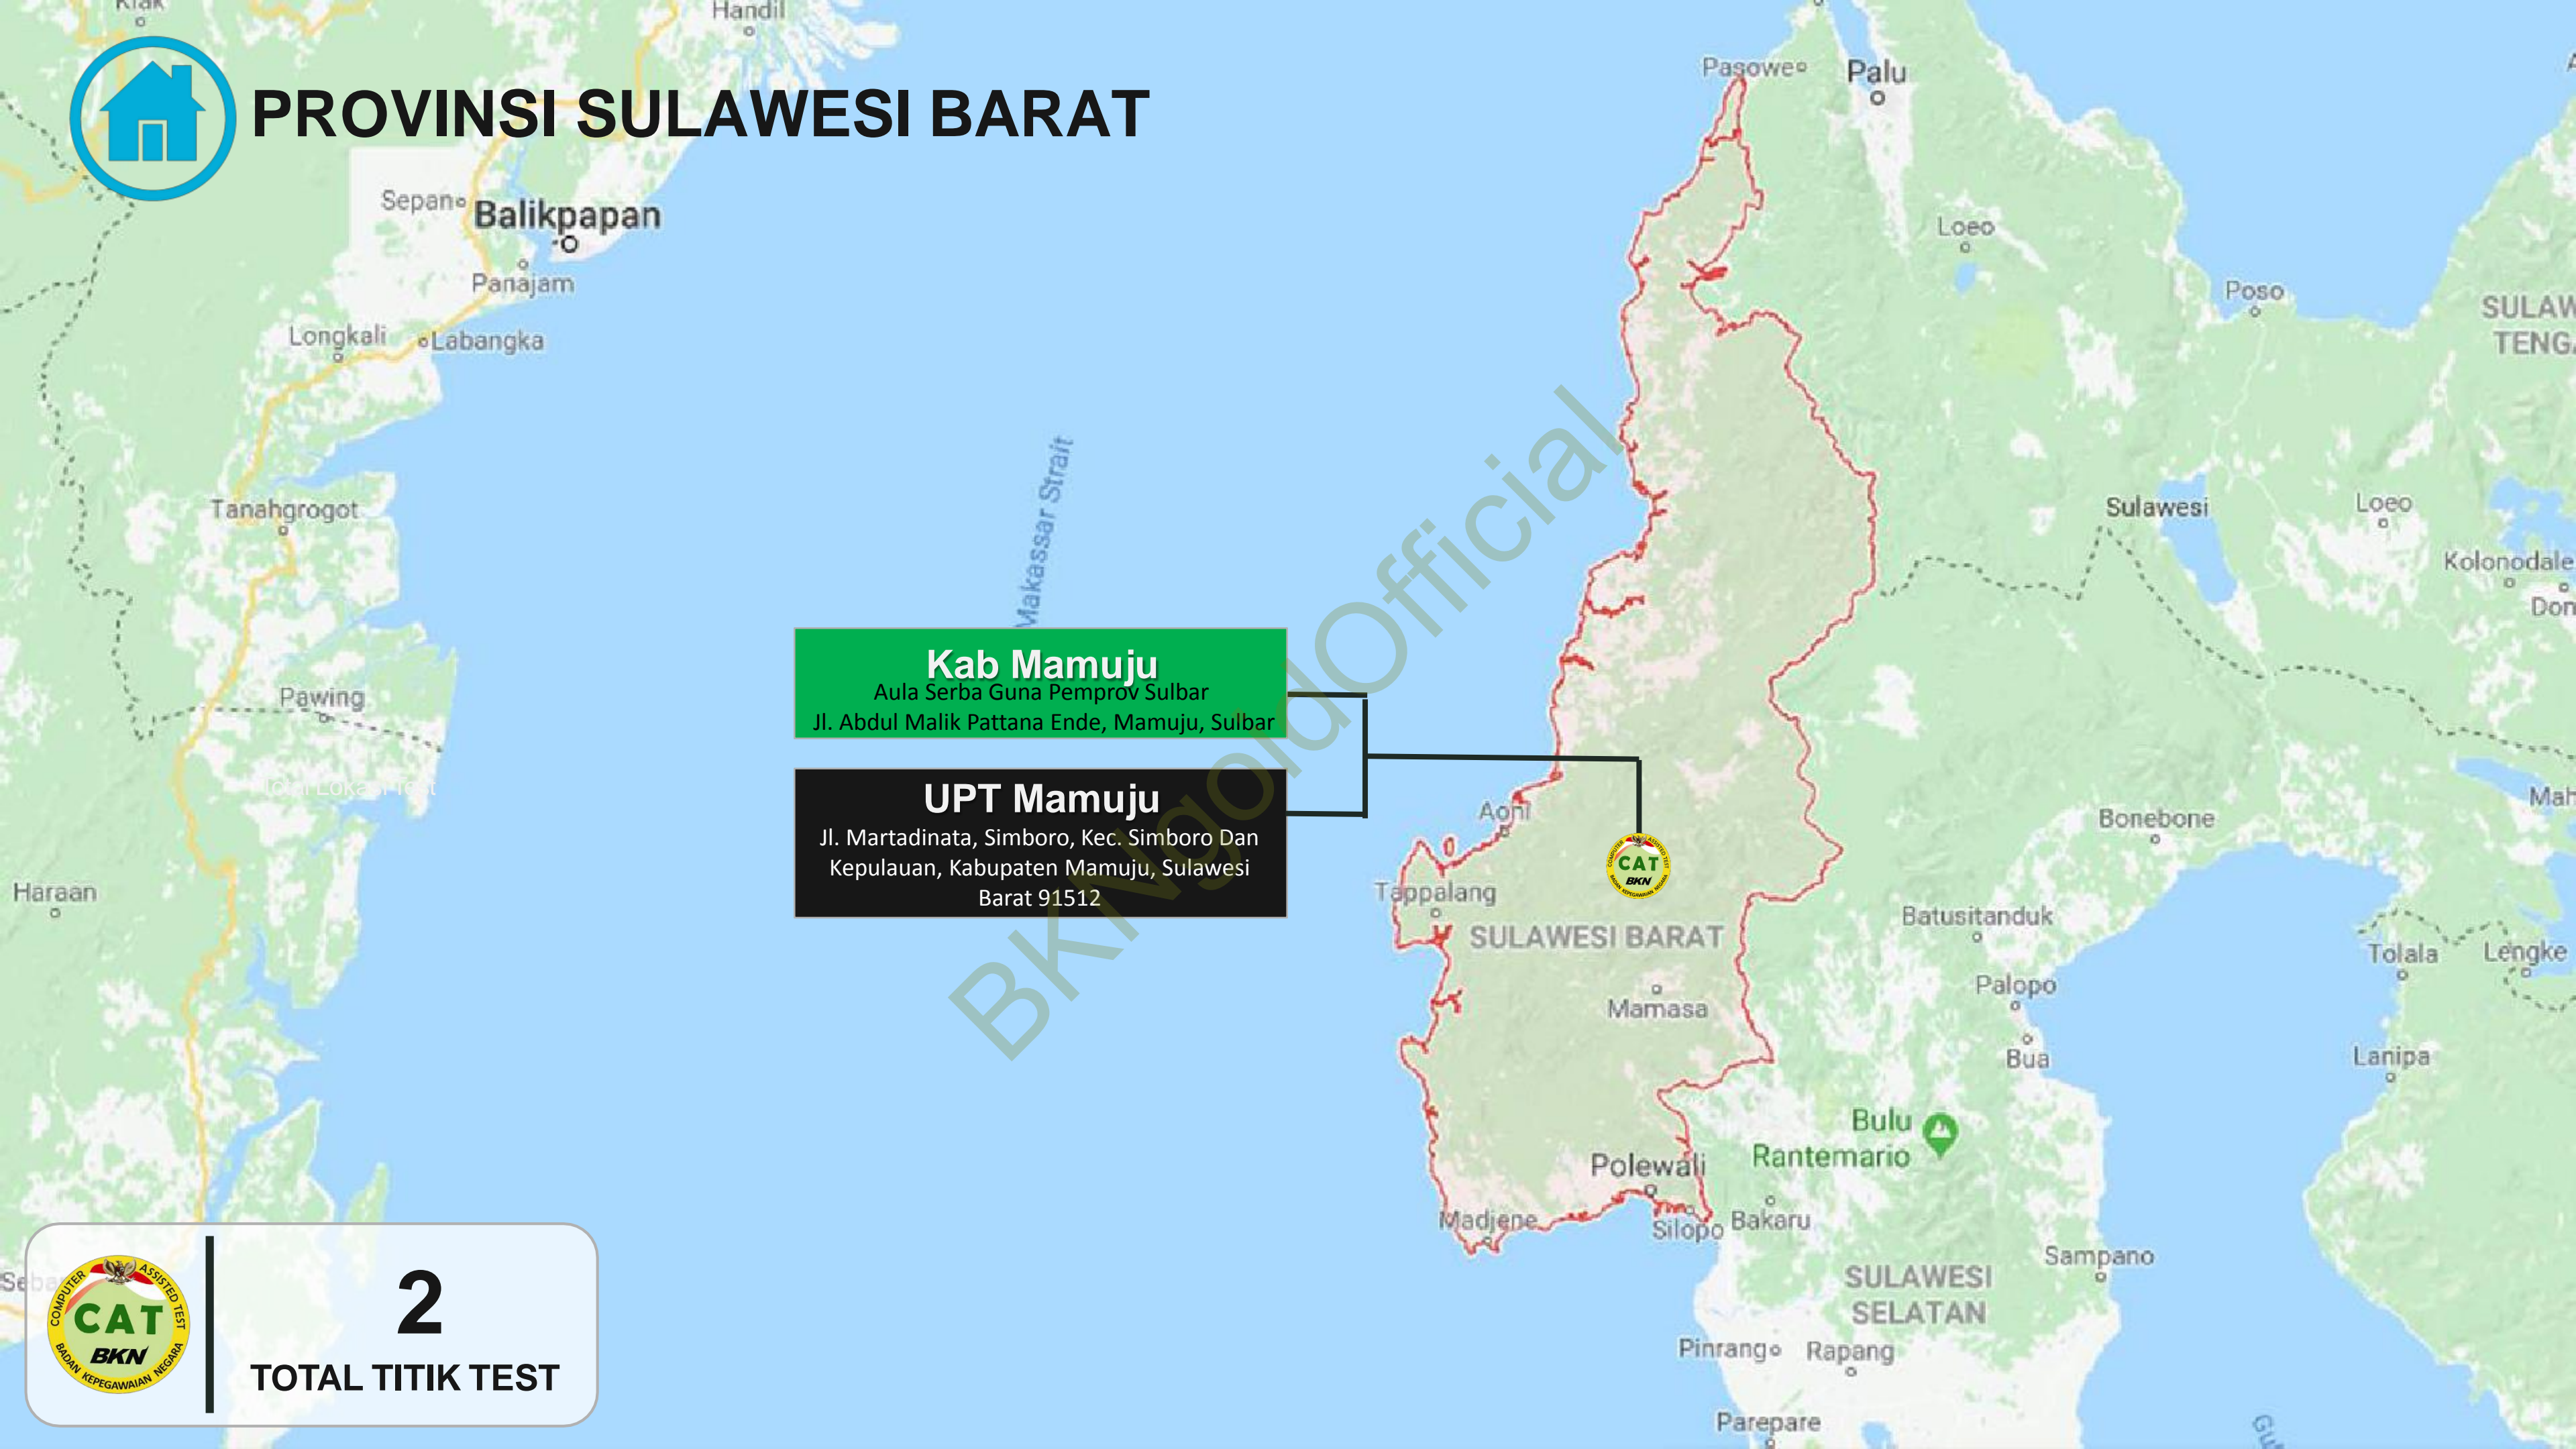

PROVINSI SULAWESI BARAT

Kab Mamuju
Aula Serba Guna Pemprov Sulbar
Jl. Abdul Malik Pattana Ende, Mamuju, Sulbar

UPT Mamuju
Jl. Martadinata, Simboro, Kec. Simboro Dan
Kepulauan, Kabupaten Mamuju, Sulawesi
Barat 91512

2

TOTAL TITIK TEST