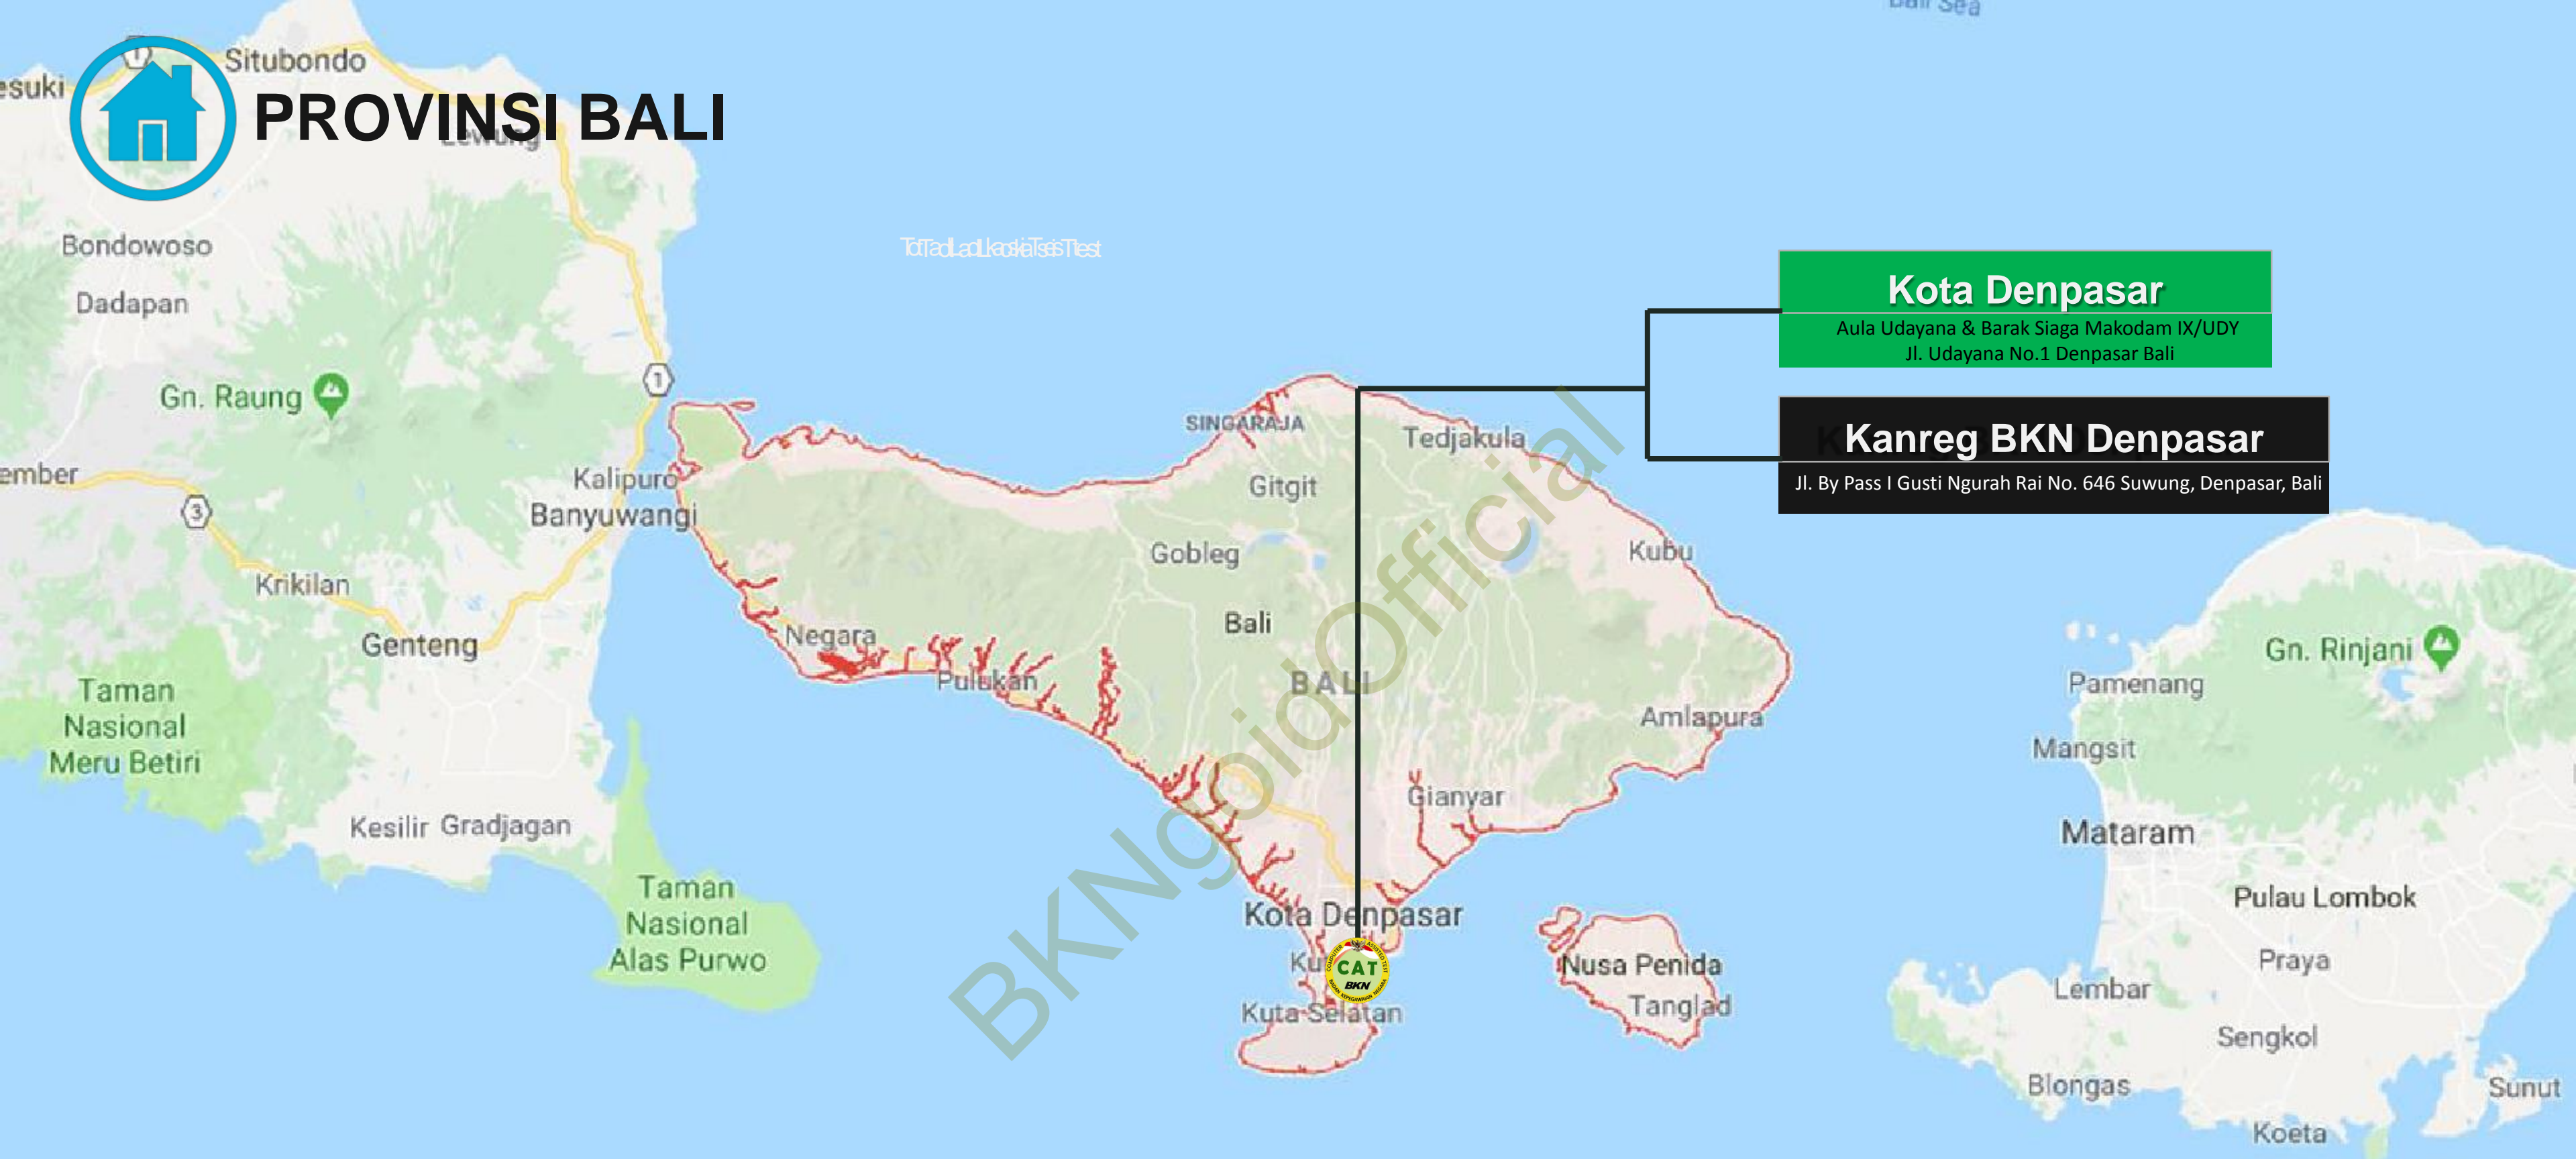

PROVINSI BALI

2

TOTAL TITIK TEST